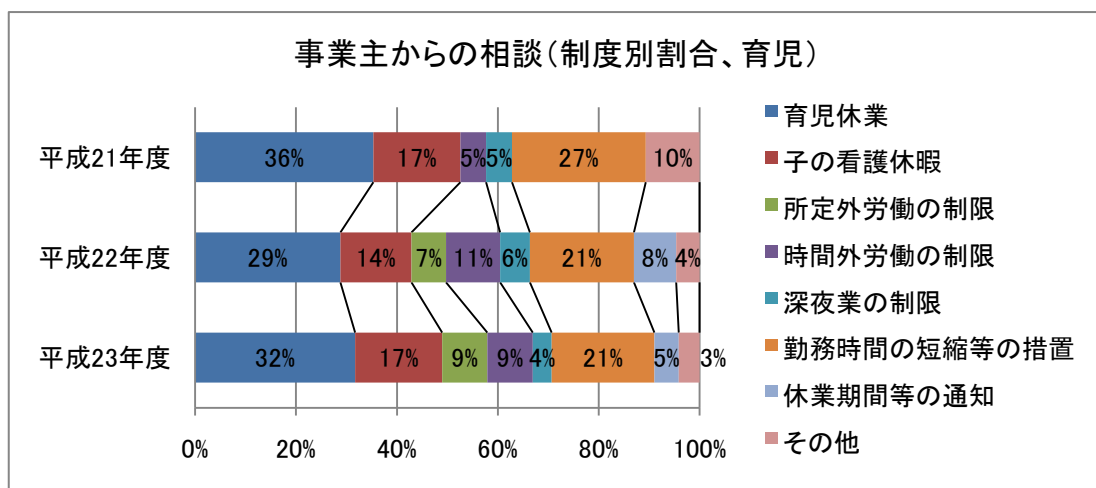

平成23年度育児・介護休業法施行状況

富山労働局雇用均等室

1 相談

2 行政指導