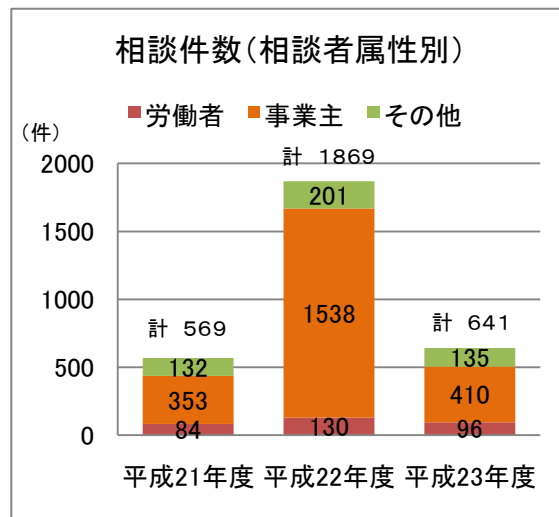

平成23年度育児・介護休業法施行状況

富山労働局雇用均等室

1 相談

2 行政指導