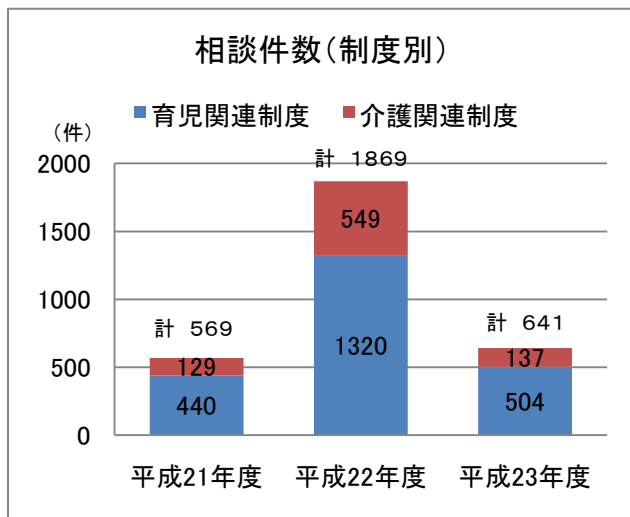

平成23年度育児・介護休業法施行状況

富山労働局雇用均等室

1 相談

2 行政指導