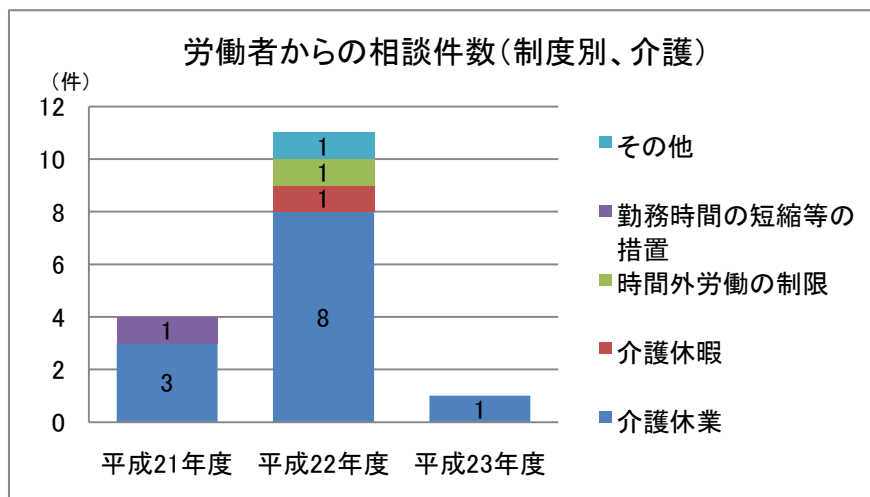

平成23年度育児・介護休業法施行状況

富山労働局雇用均等室

1 相談

2 行政指導