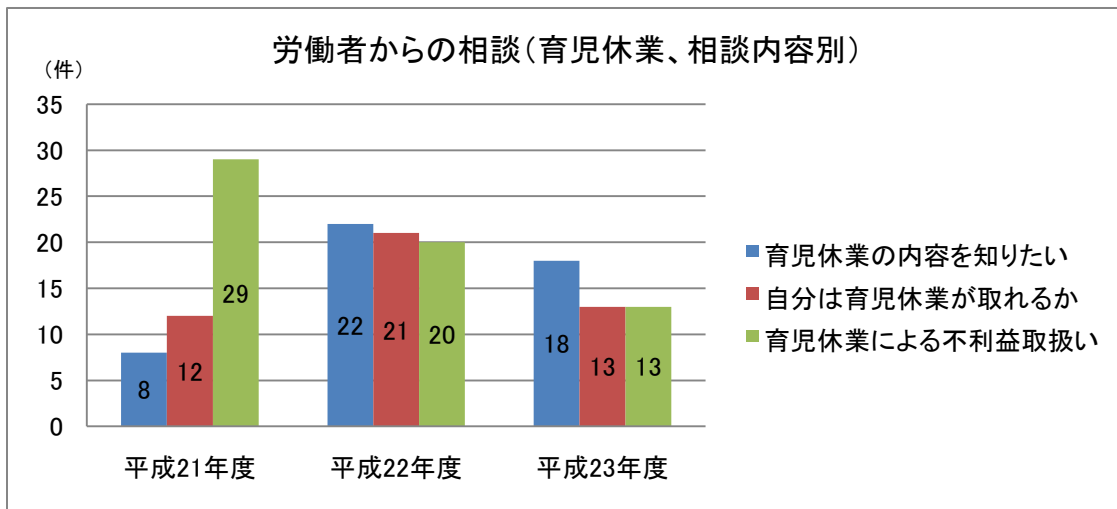

平成23年度育児・介護休業法施行状況

富山労働局雇用均等室

1 相談

2 行政指導