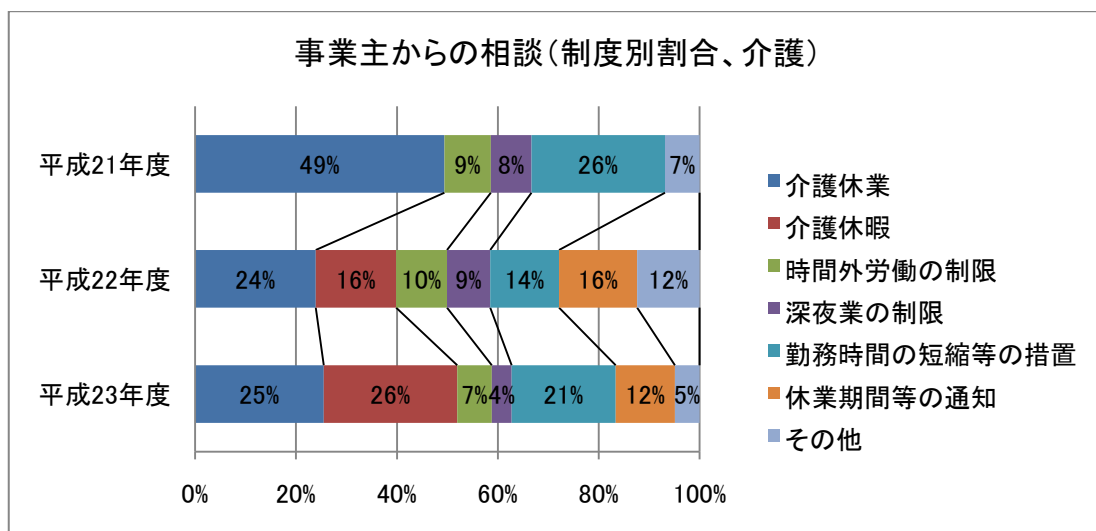

平成23年度育児・介護休業法施行状況

富山労働局雇用均等室

1 相談

2 行政指導