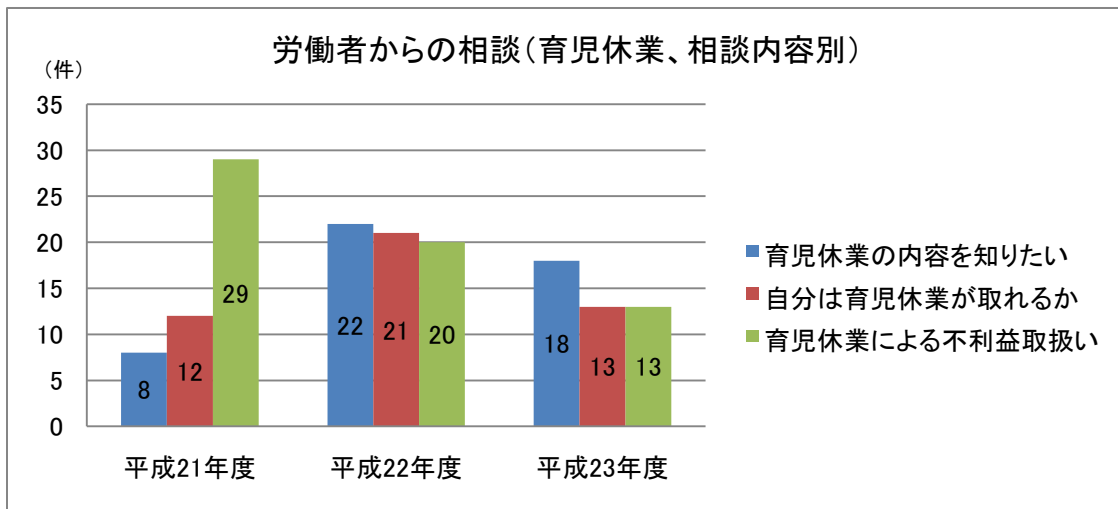

平成23年度育児・介護休業法施行状況

富山労働局雇用均等室

1 相談

2 行政指導