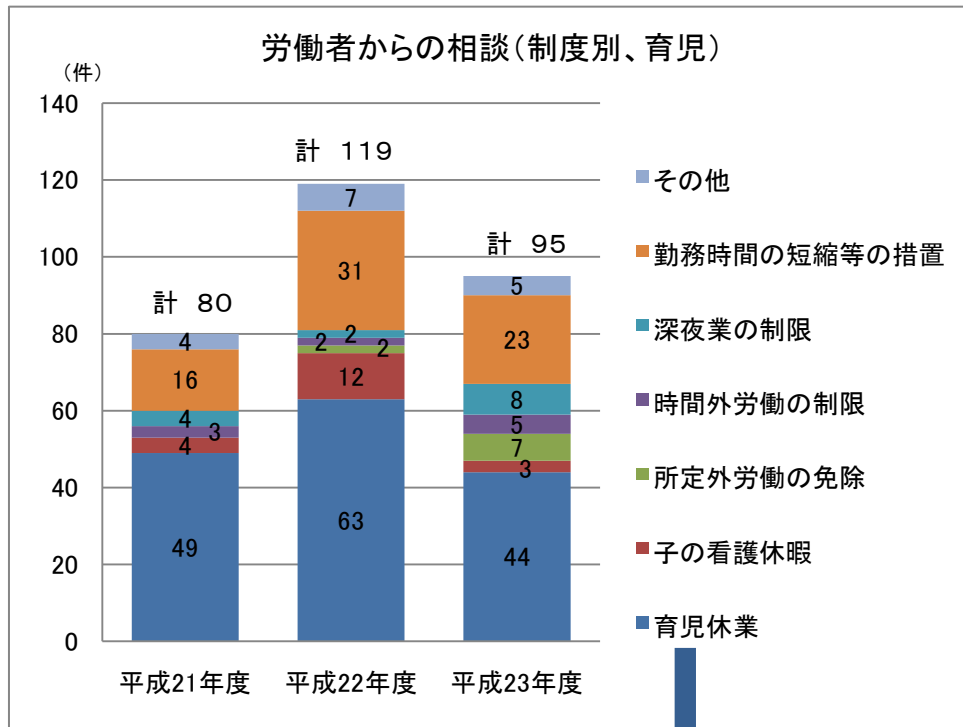

平成23年度育児・介護休業法施行状況

富山労働局雇用均等室

1 相談

2 行政指導