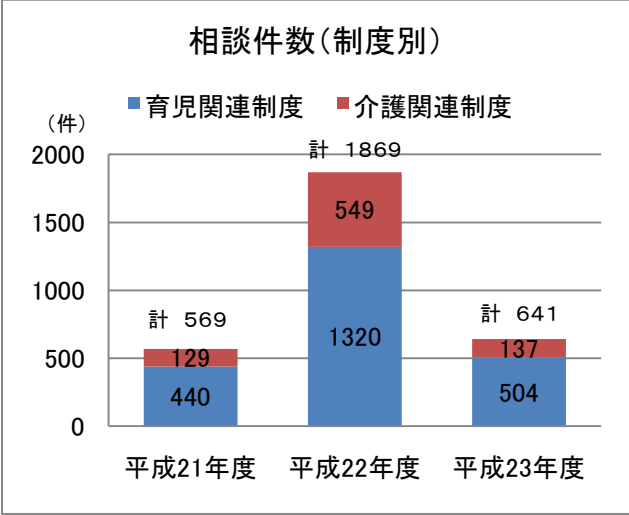

平成23年度育児・介護休業法施行状況

富山労働局雇用均等室

1 相談

2 行政指導