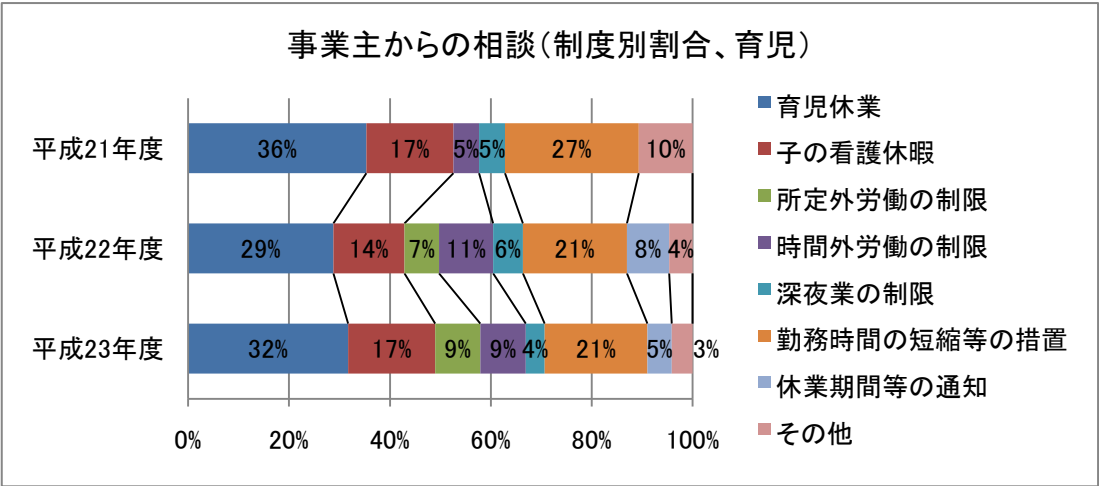

平成23年度育児・介護休業法施行状況

富山労働局雇用均等室

1 相談

2 行政指導