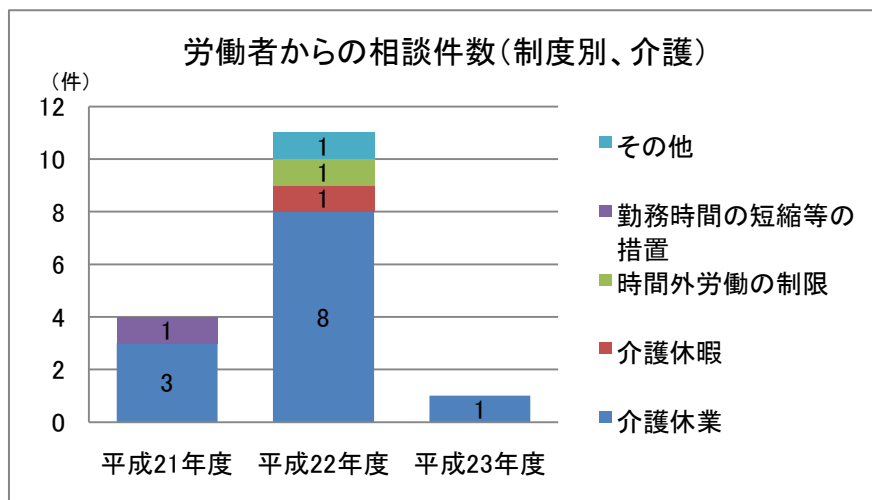

平成23年度育児・介護休業法施行状況

富山労働局雇用均等室

1 相談

2 行政指導