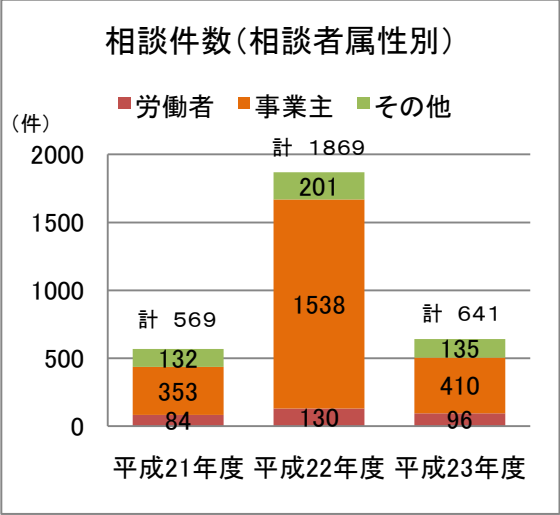

平成23年度育児・介護休業法施行状況

富山労働局雇用均等室

1 相談

2 行政指導