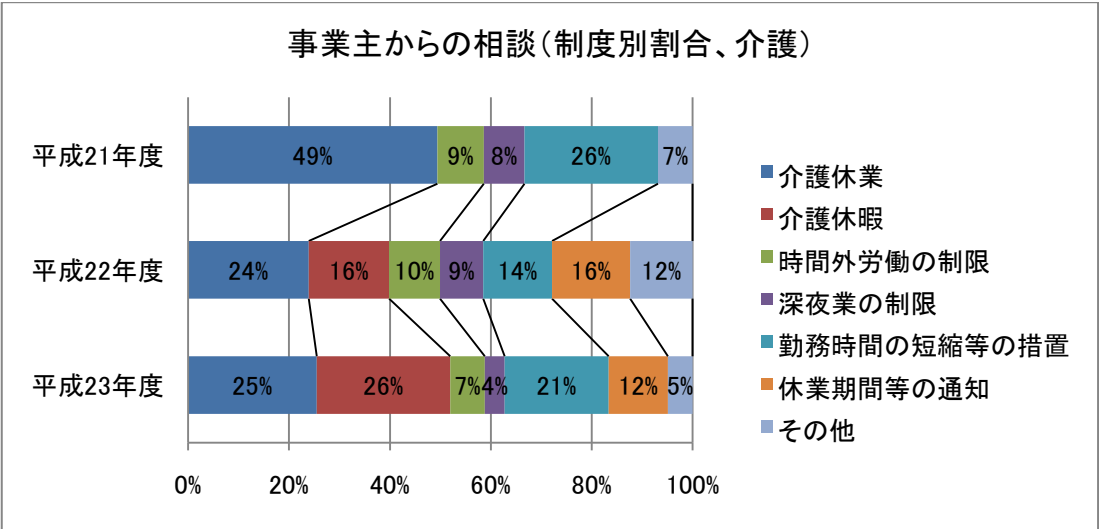

平成23年度育児・介護休業法施行状況

富山労働局雇用均等室

1 相談

2 行政指導