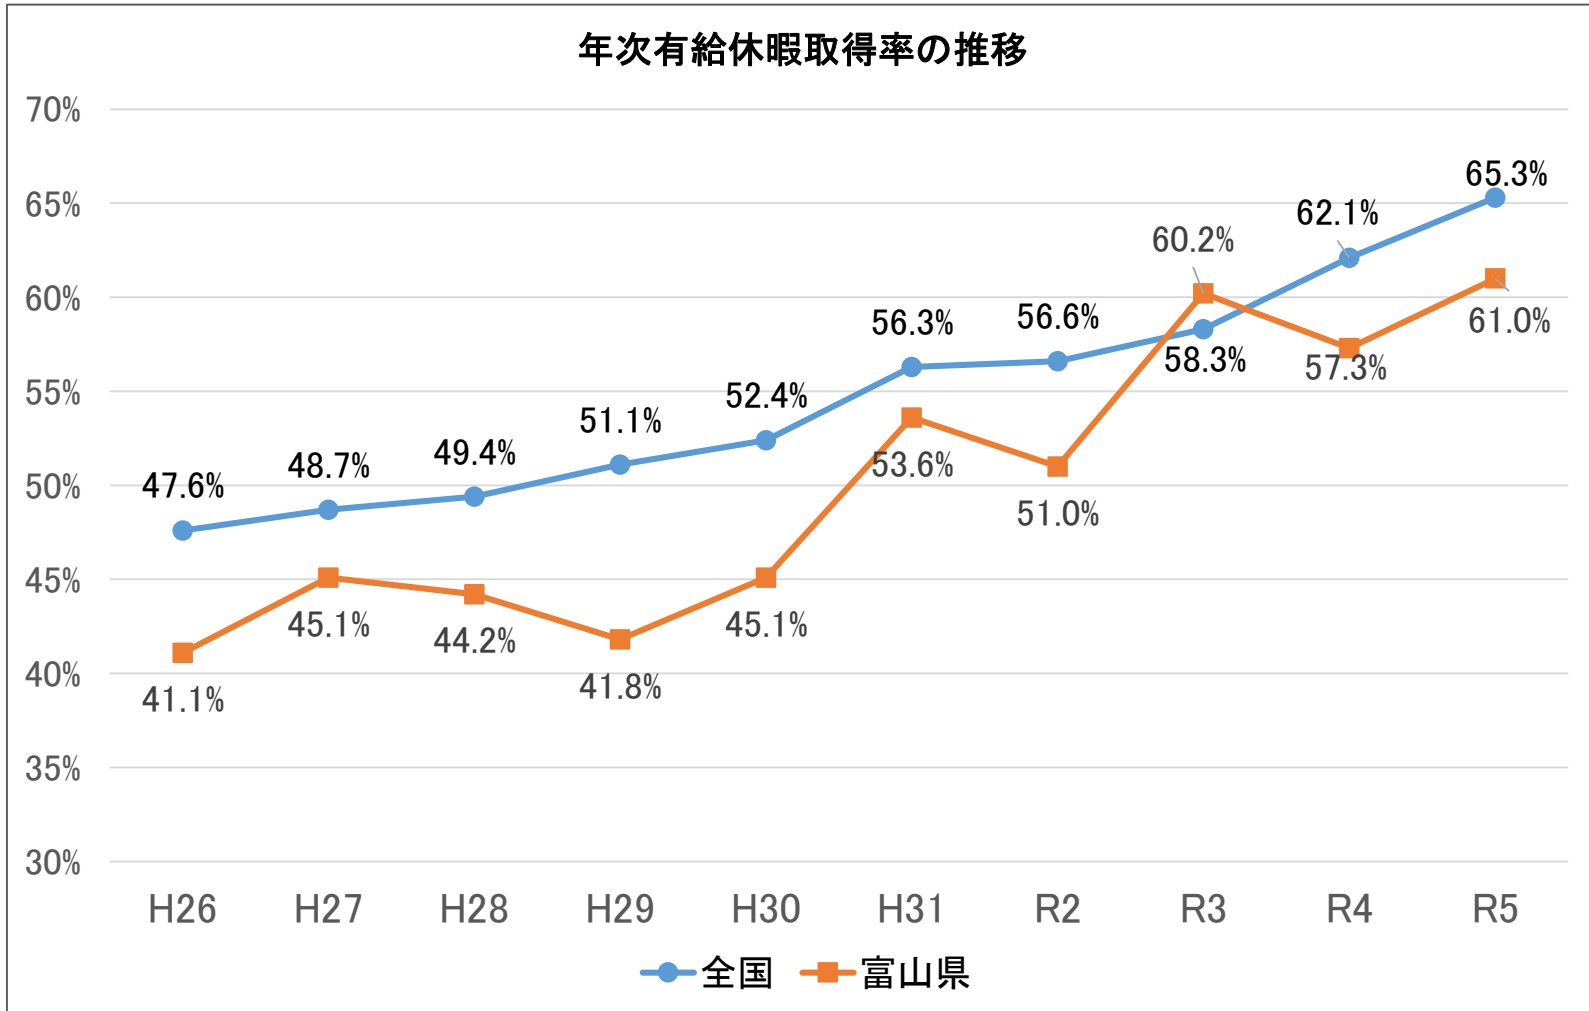

年次有給休暇取得率の推移

\* 就労条件総合調査の特別集計を基に厚生労働省雇用環境・均等局総務課雇用環境政策室が集計