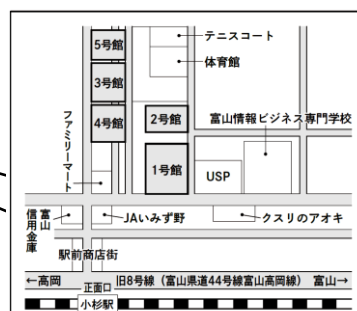

保育士は、児童の保育や、児童の保護者に対する保育指導を行うための国家資格です

厚生労働大臣指定の保育士養成課程のカリキュラムを中心に、保育に関する専門知識及び技能を習得し、保育士資格を取得後、保育職への就職を目指します。

<応募について>

- ■応募先 最寄りのハローワーク
- ■応募書類 1.入校願書(ハローワークに用紙があります)
  2.最終学歴の卒業証明書

■募集に関するお問い合わせ

- ・最寄りのハローワーク
- ・富山県商工労働部労働政策課(TEL 076-444-3260)

※本事業の実施は、令和7年度富山県一般会計予算の成立が条件となります。

<入学選考について> ※「富山福祉短期大学 社会人・学卒者入学試験Ⅲ期」の日程で受験していただきます

■入学選考日時	2025年3月12日(水)
■選考会場	学校法人浦山学園 富山福祉短期大学
■選考方法	●面接:個人面接[20分程度] ●小論文:800字程度[60分]
■当日必要なもの	受験票、筆記用具 など ※ご自宅へお送りする受験案内をご確認ください
■合格発表日	2025年3月18日(火)
■合格発表後の日程	入学オリエンテーション :2025年4月3日(木)(予定) 入学式 :2025年4月4日(金) 入学時教育 :2025年4月4日(金)(予定)

【現地個別相談会のお知らせ】

本学の受験を検討している方へ、大学・学科に関する説明や学校説明、具体的な入試対策について詳しく説明します。ご希望の方は、最寄りのハローワークを通じてお申し込みください。

※日程の調整が必要です。必ず希望日の3日前までにお申し込みください

その他本学についてのお問合せはこちらまで 富山福祉短期大学 ☎ 0766-55-5567

お気軽にお問い合わせください!

Toyama College of Welfare Science

富山福祉短期大学

学校法人 浦山学園