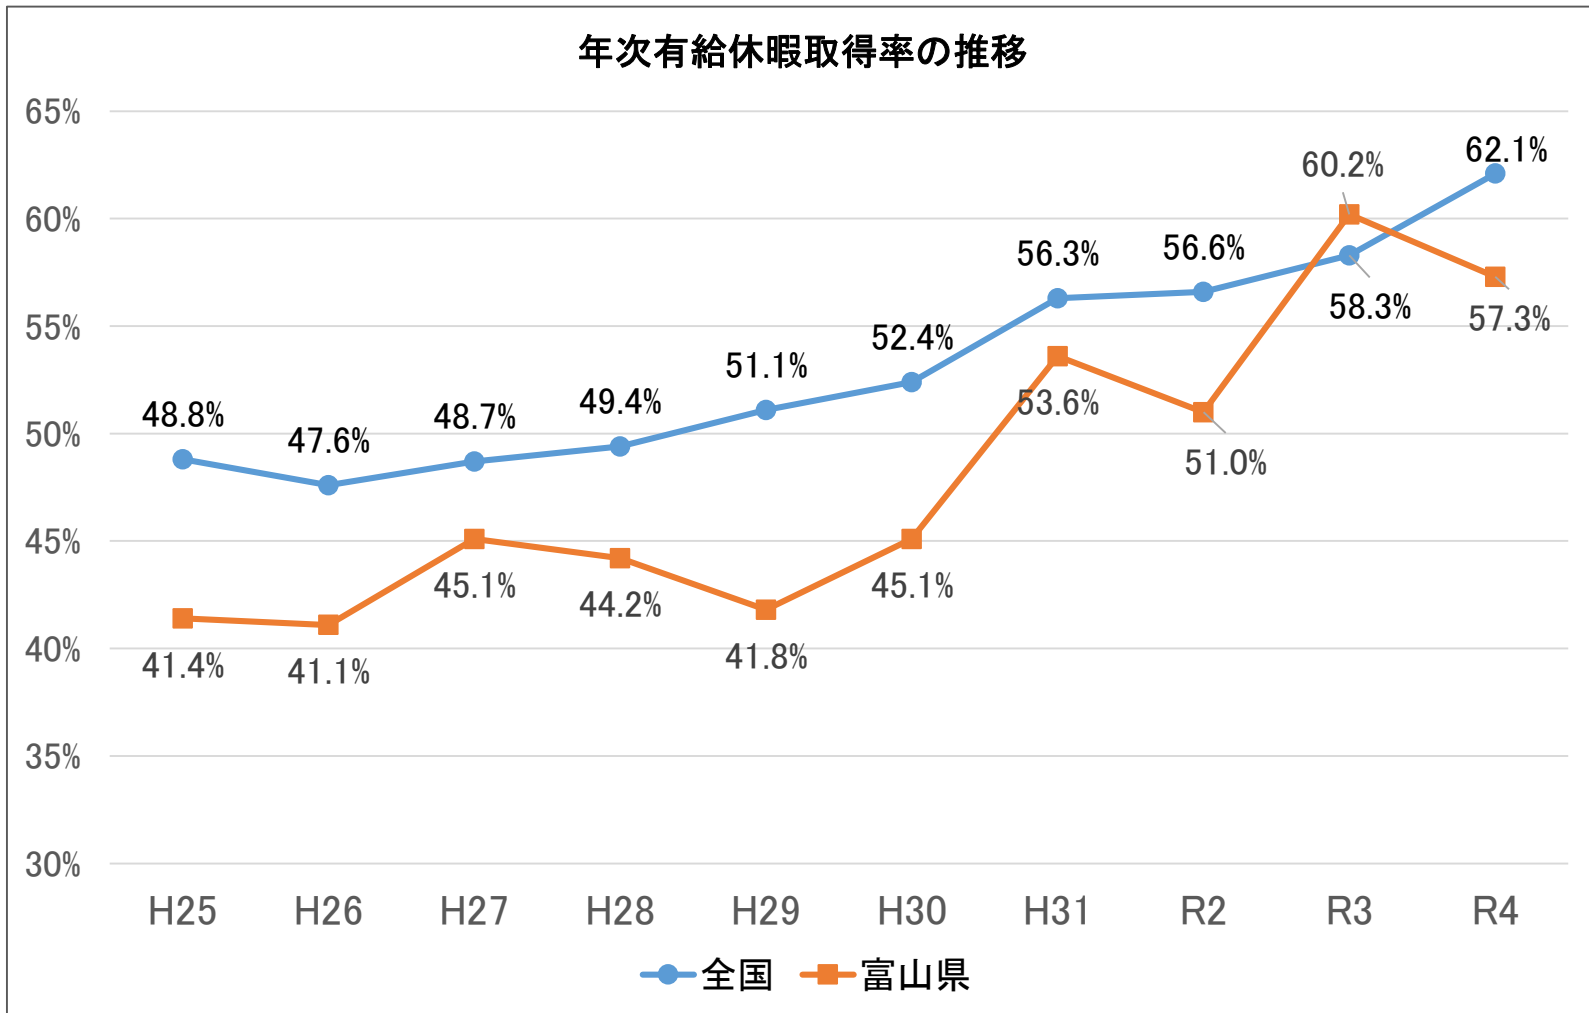

年次有給休暇取得率の推移

* 令和5年就労条件総合調査の特別集計を基に厚生労働省雇用環境・均等局総務課雇用環境政策室が集計