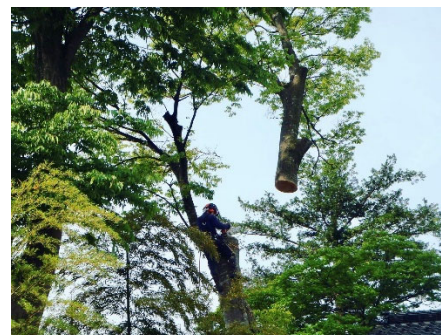

自然の中で一緒に働きませんか？

会社の特長・事業内容等

"季節によって表情を変える自然を一番身近な庭の中で感じて頂きたい"

■ ごあいさつ ■

植物を通し、お客様のお役に立ちたいという思い一筋で歩んできた 50 年でした。加速度を増しながら移りゆくこの時代、求められる庭のカタチも変わってきましたが、今まで培った経験と技術で柔軟に対応しながら、緑と生きるすばらしさ、富山らしい緑化空間を提供できるよう努力を重ねて行きたいと思っております。皆様のご応募を心よりお待ちしております。