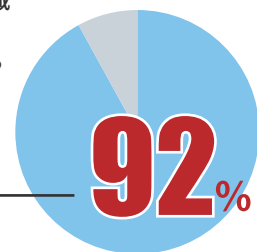

施工管理求人ナビ

検索

「施工管理求人ナビ」はご利用者様の満足度 **94%**、給与UP率 **92%** のサービスです！

Q: 転職にあたって、対応、サービス内容はいかがでしたか？

Q: 施工管理求人ナビの転職サービスを利用して、給与は上がりましたか？

「大幅に上がった」「上がった」 **92%**

企業名：
許可番号：
ホームページアドレス：
本社所在地：
担当部署・担当者名：
サービス内容：
取り扱い職種：
特徴的な取組：