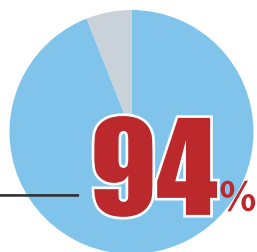

「施工管理求人ナビ」はご利用者様の満足度 **94%**、給与UP率 **92%** のサービスです！

Q: 転職にあたって、対応、サービス内容はいかがでしたか？