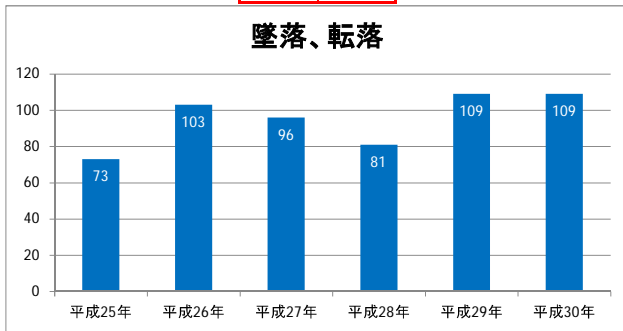

図7 事故の型別死傷者数の推移

局著別 局 *

鳥取労働局

型別