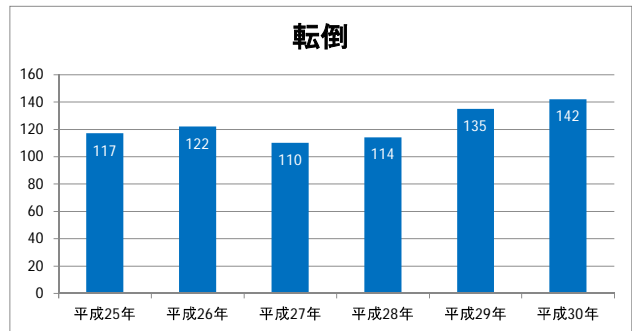

図7 事故の型別死傷者数の推移

局著別 局 *

鳥取労働局

型別