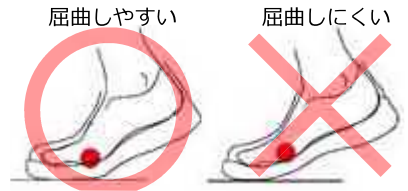

# 転倒予防のために 適切な「靴」を選びましょう

## サイズ

**靴と足はフィットしていますか？**

足に合った靴は疲労の軽減、事故の防止につながります。

## 屈曲性

**親指から小指の付け根を適度に曲げられますか？**

靴の屈曲性が悪いと、疲労の蓄積、擦り足になりやすく、つまずきの原因となります。

## 重量バランス

**靴の前後の重さのバランスはとれていますか？**

靴の重量がつま先部に偏っていると、歩行時につま先部が上がりやすく、つまずきやすくなります。