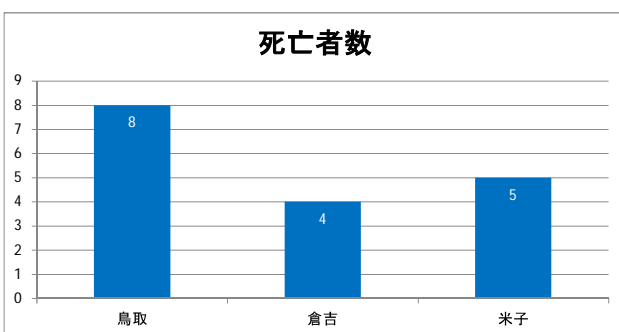

図4 業種別署別死傷者数

死傷者数(H25~H30)

署別死亡者数(H25~H30)

鳥取労働局

業種別死傷者数(H25~H30)