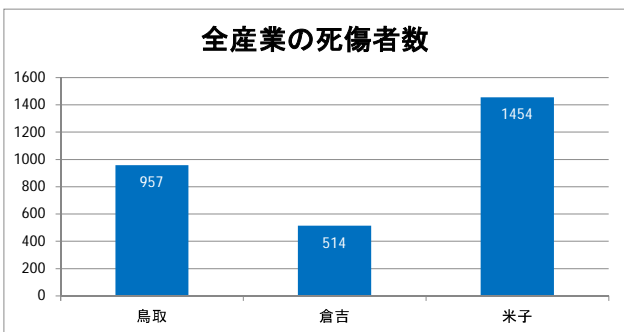

図4 業種別署別死傷者数

死傷者数(H25~H30)

署別死亡者数(H25~H30)

鳥取労働局

業種別死傷者数(H25~H30)