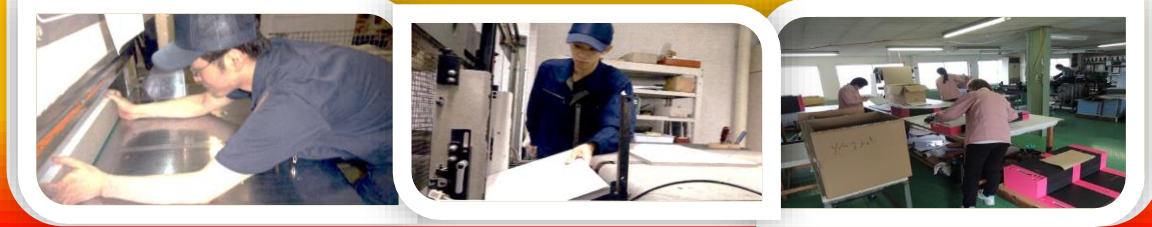

## 工場内で使用する機械類(一部)

## 作業状況の様子(オペレーション・手作業)

■創業: 1965年(昭和40年)

\*断裁→貼り加工→部品取付と一貫製造を行っています。

丁寧な研修指導体制も整えておりますので、未経験の方でも安心してご応募ください。20歳代~50歳代迄の幅広い年齢層の方々が就労しており、風通しの良い作業環境です。

◆鳥取自動車道◆  
青谷ICから車で5分です

★事前の作業見学対応いたします。  
ハローワークを通してご連絡ください。  
折り返し、日時等の連絡をさせていただきます。