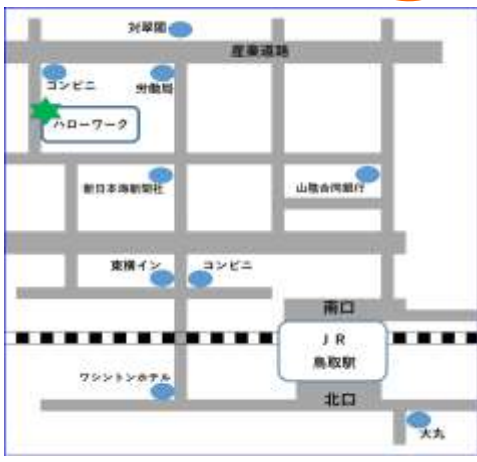

※1 就職支援ナビゲーターとは、大学や高校などで就職活動の支援や、企業での人事担当経験など
就職に関する知識・経験が豊富な専門スタッフです。

利用者の声

担当のナビゲーターに
相談することで、就職まで
の道筋が見え、精神的な
負担が軽くなりました。

今まで分からなかった
自分の強みを発見する
ことができ、面接でも
アピールできました。

鳥取新卒応援ハローワーク
*ハローワーク鳥取2階 専門相談部門内

利用時間 ▶ 平日(月～金曜)8時30分～17時15分
土・日・祝日はお休みです。