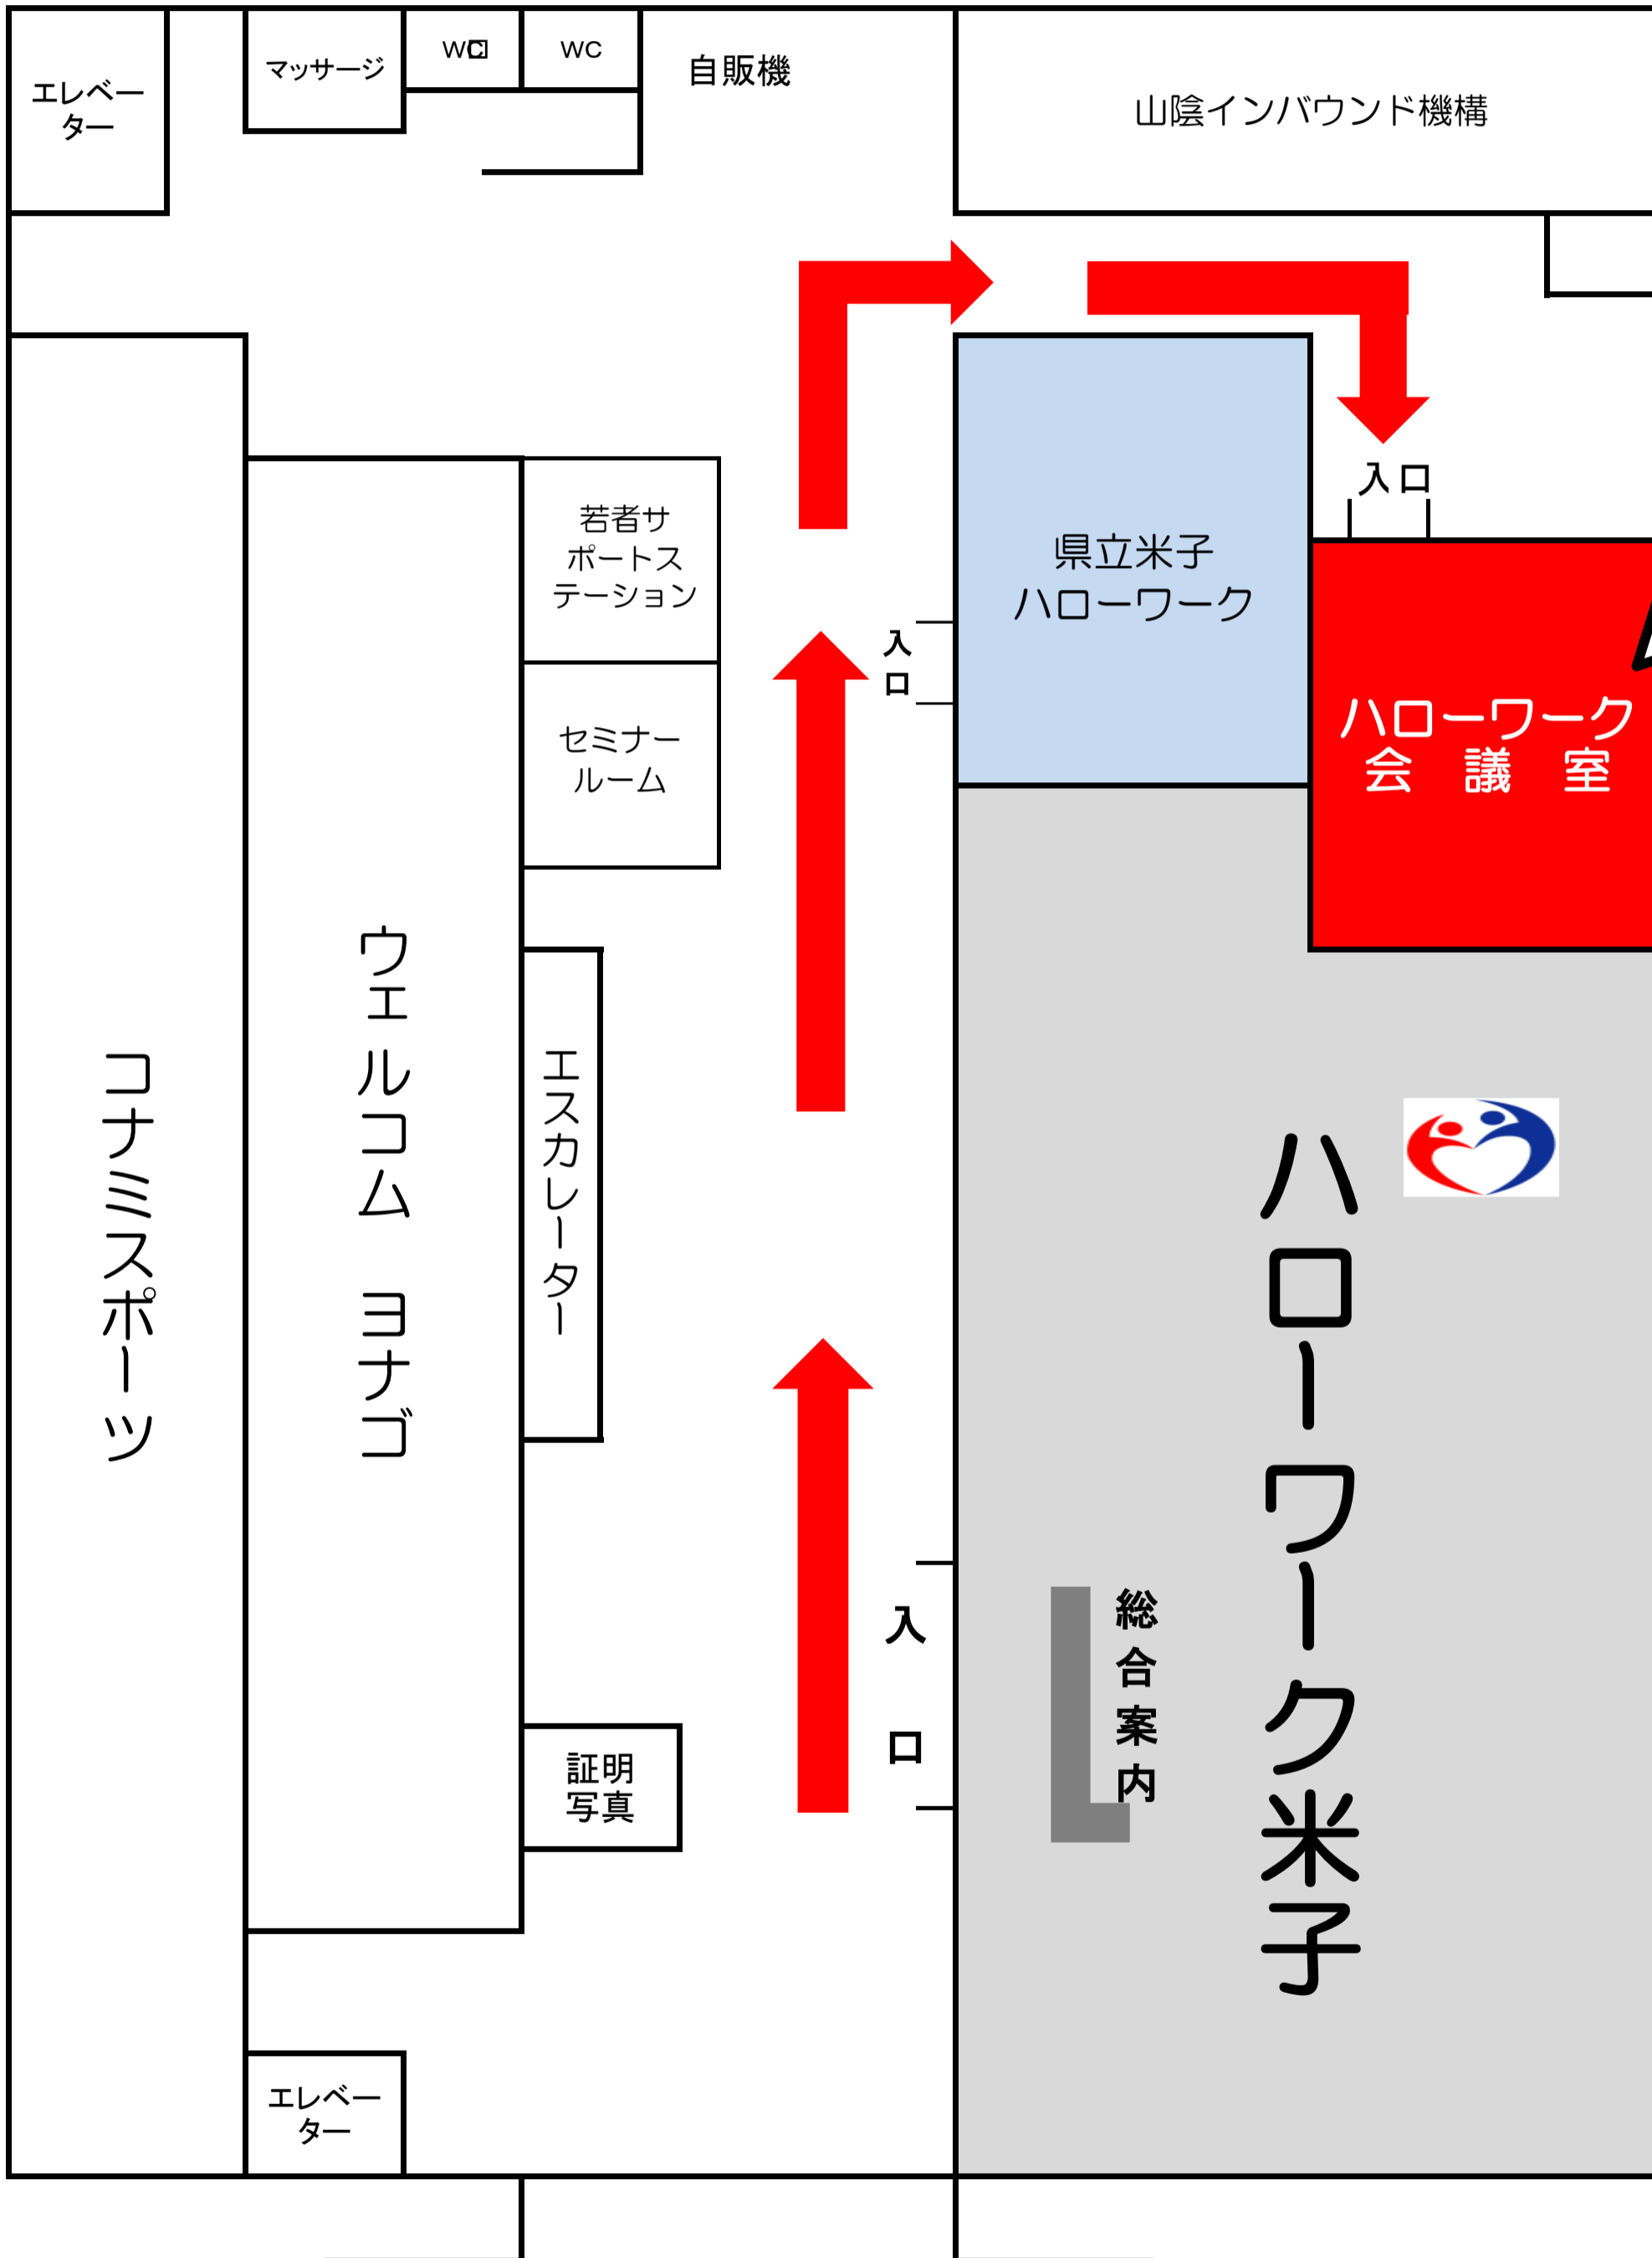

# 会場案内図

ハローワーク米子（米子公共職業安定所）会議室  
〒683-0043  
鳥取県米子市末広町311 イオン米子駅前店4階

当日会場にて受付を行います★  
ご来場お待ちしております♪

4階 立体駐車場