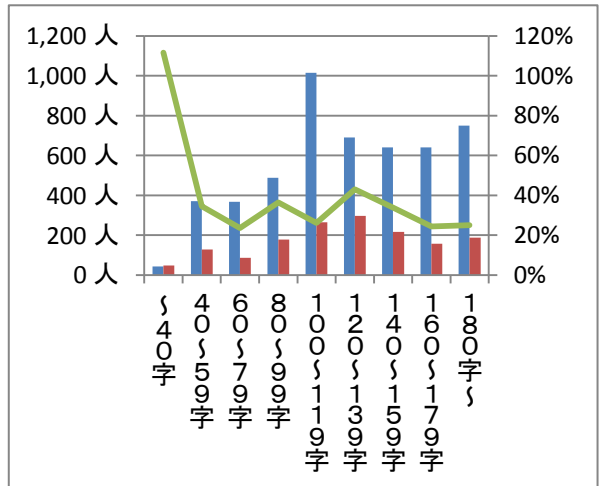

商品販売の職業 正社員

就業場所が鳥取県内 2871 件の求人データを調べました。
求人1人あたりに **0.31** 人の応募実績あり。

■賃金下限について

■年間休日について

■休日（曜日）について

■昇給・賞与について

■仕事の内容欄の文字数について

応募率（応募数を求人数で割ったもので緑色の折れ線グラフ）が高いものが人気。
人材確保が難しい職種です。休日は少なくとも応募がついています。