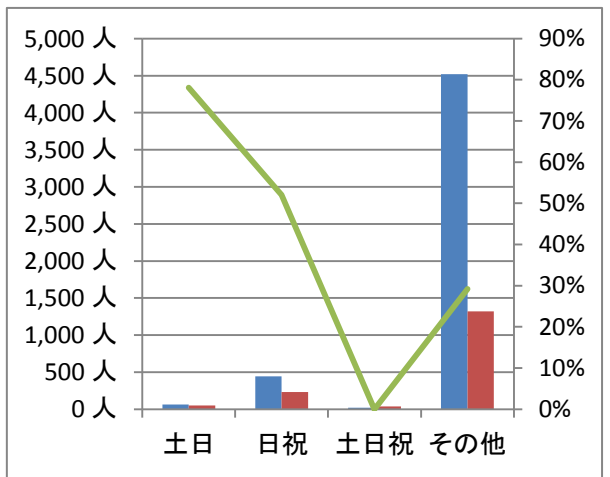

商品販売の職業 正社員

就業場所が鳥取県内 2871 件の求人データを調べました。
求人1人あたりに **0.31** 人の応募実績あり。

■賃金下限について

■年間休日について

■休日（曜日）について

■昇給・賞与について

■仕事の内容欄の文字数について

応募率（応募数を求人数で割ったもので緑色の折れ線グラフ）が高いものが人気。
人材確保が難しい職種です。休日は少なくとも応募がついています。