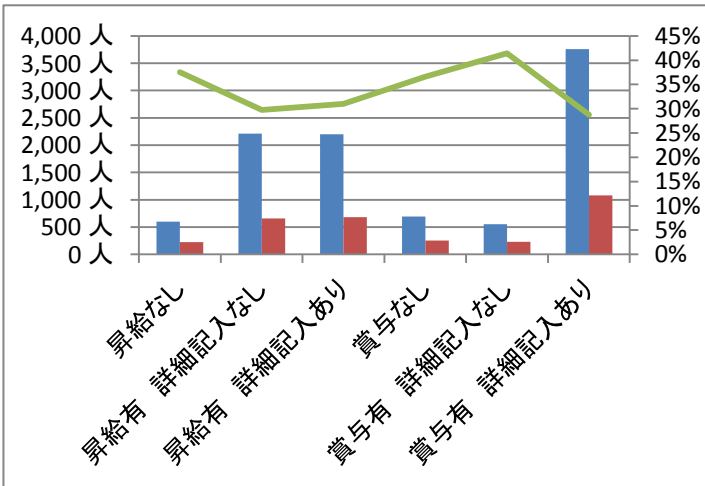

商品販売の職業 正社員

就業場所が鳥取県内 2871 件の求人データを調べました。
求人1人あたりに **0.31** 人の応募実績あり。

■賃金下限について

■年間休日について

■休日（曜日）について

■昇給・賞与について

■仕事の内容欄の文字数について

応募率（応募数を求人数で割ったもので緑色の折れ線グラフ）が高いものが人気。
人材確保が難しい職種です。休日は少なくとも応募がついています。