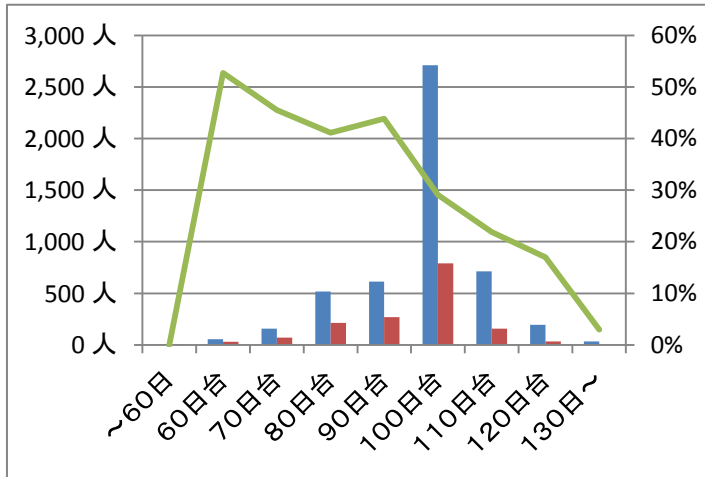

商品販売の職業 正社員

就業場所が鳥取県内 2871 件の求人データを調べました。
求人1人あたりに **0.31** 人の応募実績あり。

■賃金下限について

■年間休日について

■休日（曜日）について

■昇給・賞与について

■仕事の内容欄の文字数について

応募率（応募数を求人数で割ったもので緑色の折れ線グラフ）が高いものが人気。
人材確保が難しい職種です。休日は少なくとも応募がついています。