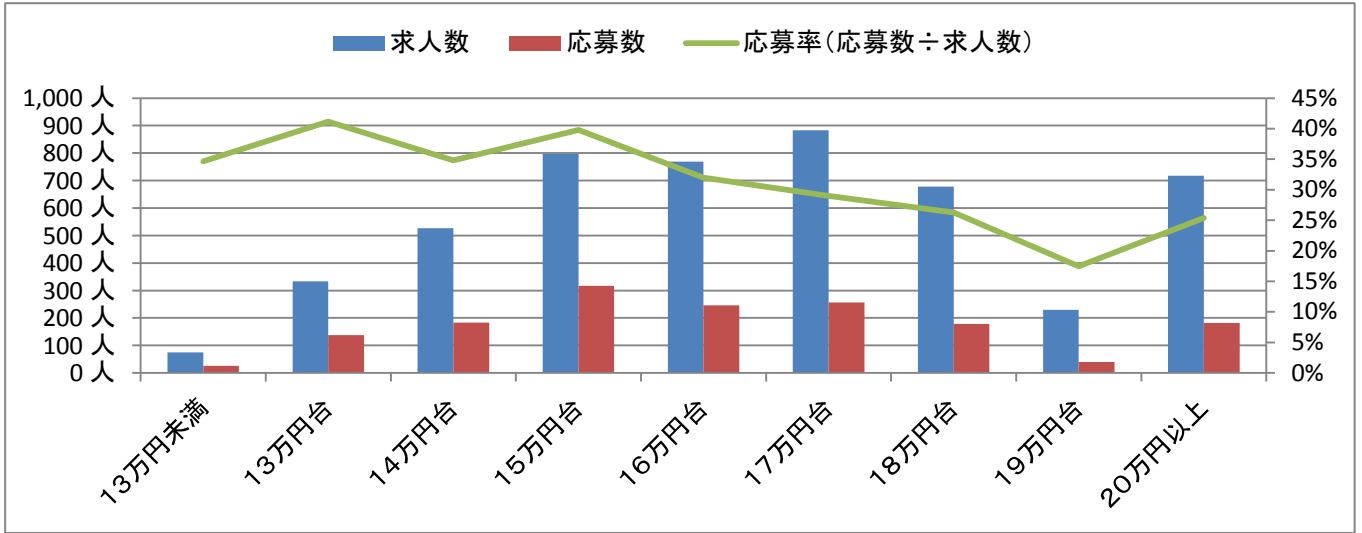

商品販売の職業 正社員

就業場所が鳥取県内 2871 件の求人データを調べました。
求人1人あたりに **0.31** 人の応募実績あり。

■賃金下限について

■年間休日について

■休日（曜日）について

■昇給・賞与について

■仕事の内容欄の文字数について

応募率（応募数を求人数で割ったもので緑色の折れ線グラフ）が高いものが人気。
人材確保が難しい職種です。休日は少なくとも応募がついています。