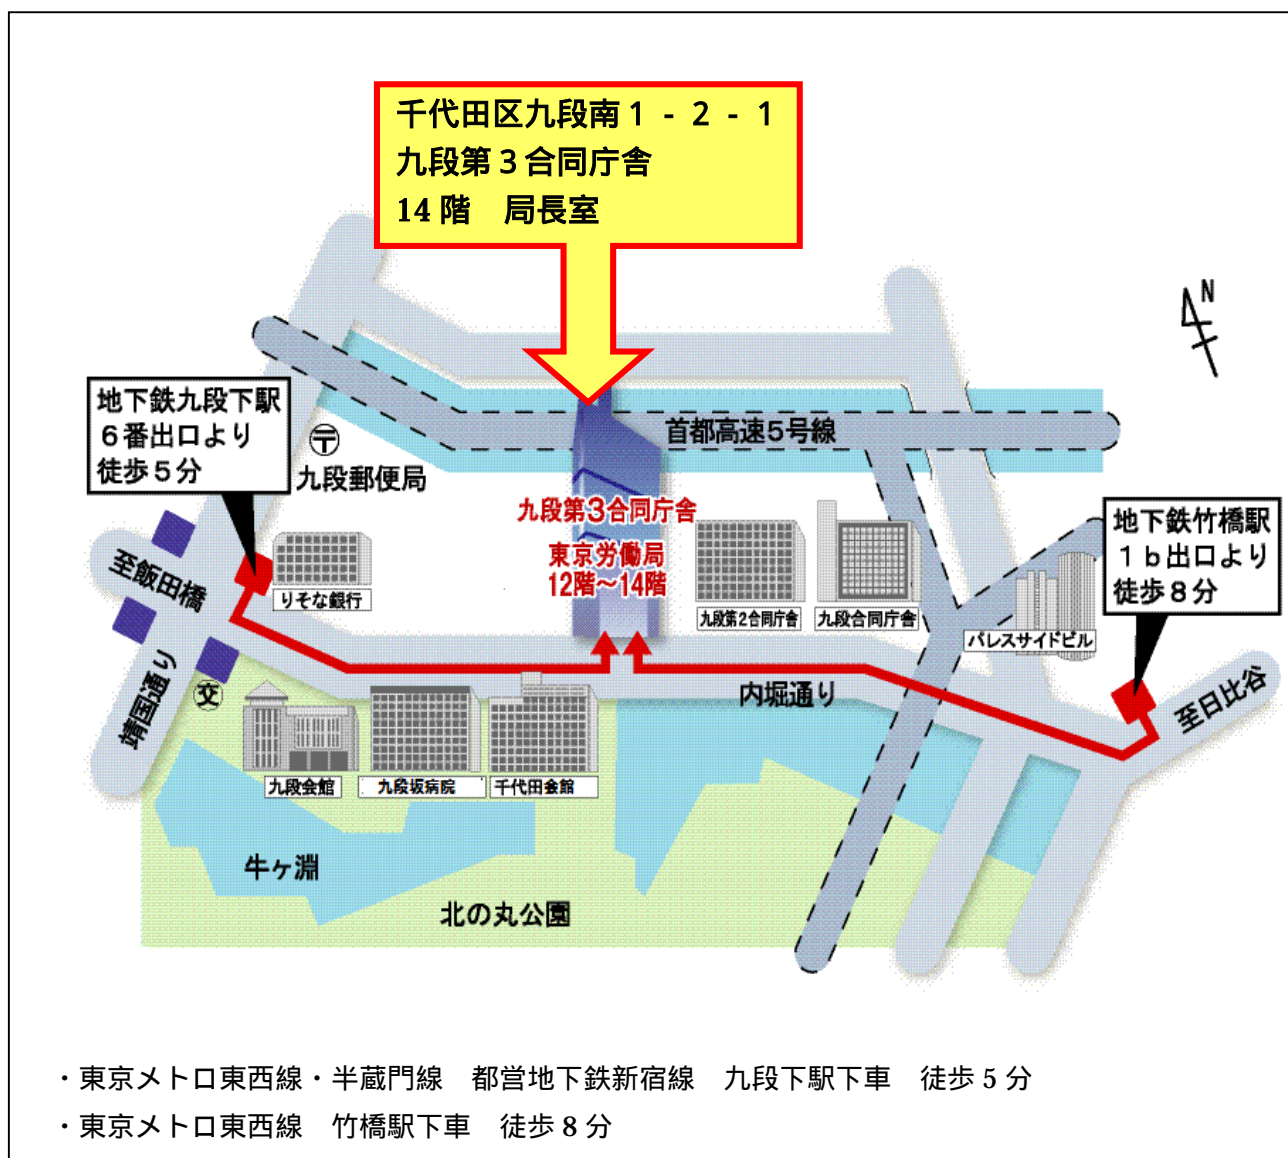

会場のご案内

[駐車場の利用について]

当局専用の駐車場はございませんので、来局の際は公共交通機関を御利用下さい。

(九段第3合同庁舎の来館者用駐車場を利用される場合、入庫から30分を過ぎると駐車料金が発生します。)

庁舎内に入られましたら、エレベーターにて14階までお越してください。

エレベーターホール入口では、警備員に行先(14階会議室)をお伝えください。