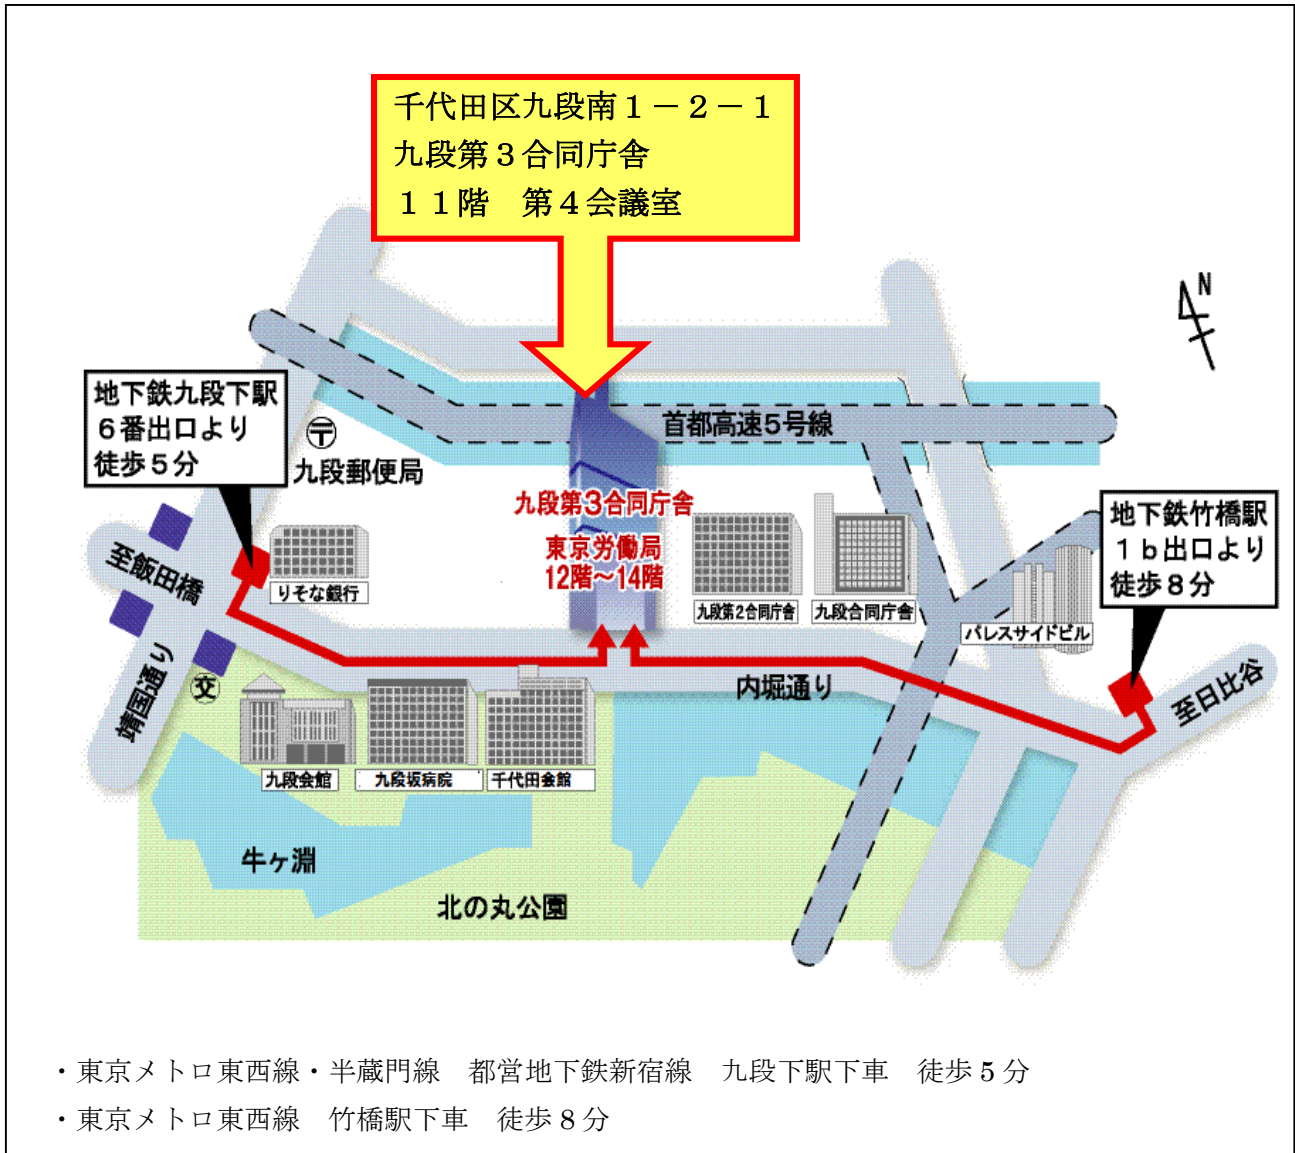

会場のご案内

[駐車場の利用について]

当局専用の駐車場はございませんので、来局の際は公共交通機関を御利用下さい。

(九段第3合同庁舎の来館者用駐車場を利用される場合、入庫から30分を過ぎると駐車料金が発生します。)

※庁舎内に入られましたら、エレベーターにて11階までお越してください。

エレベーターホール入口では、警備員に行先(11階会議室)をお伝えください。