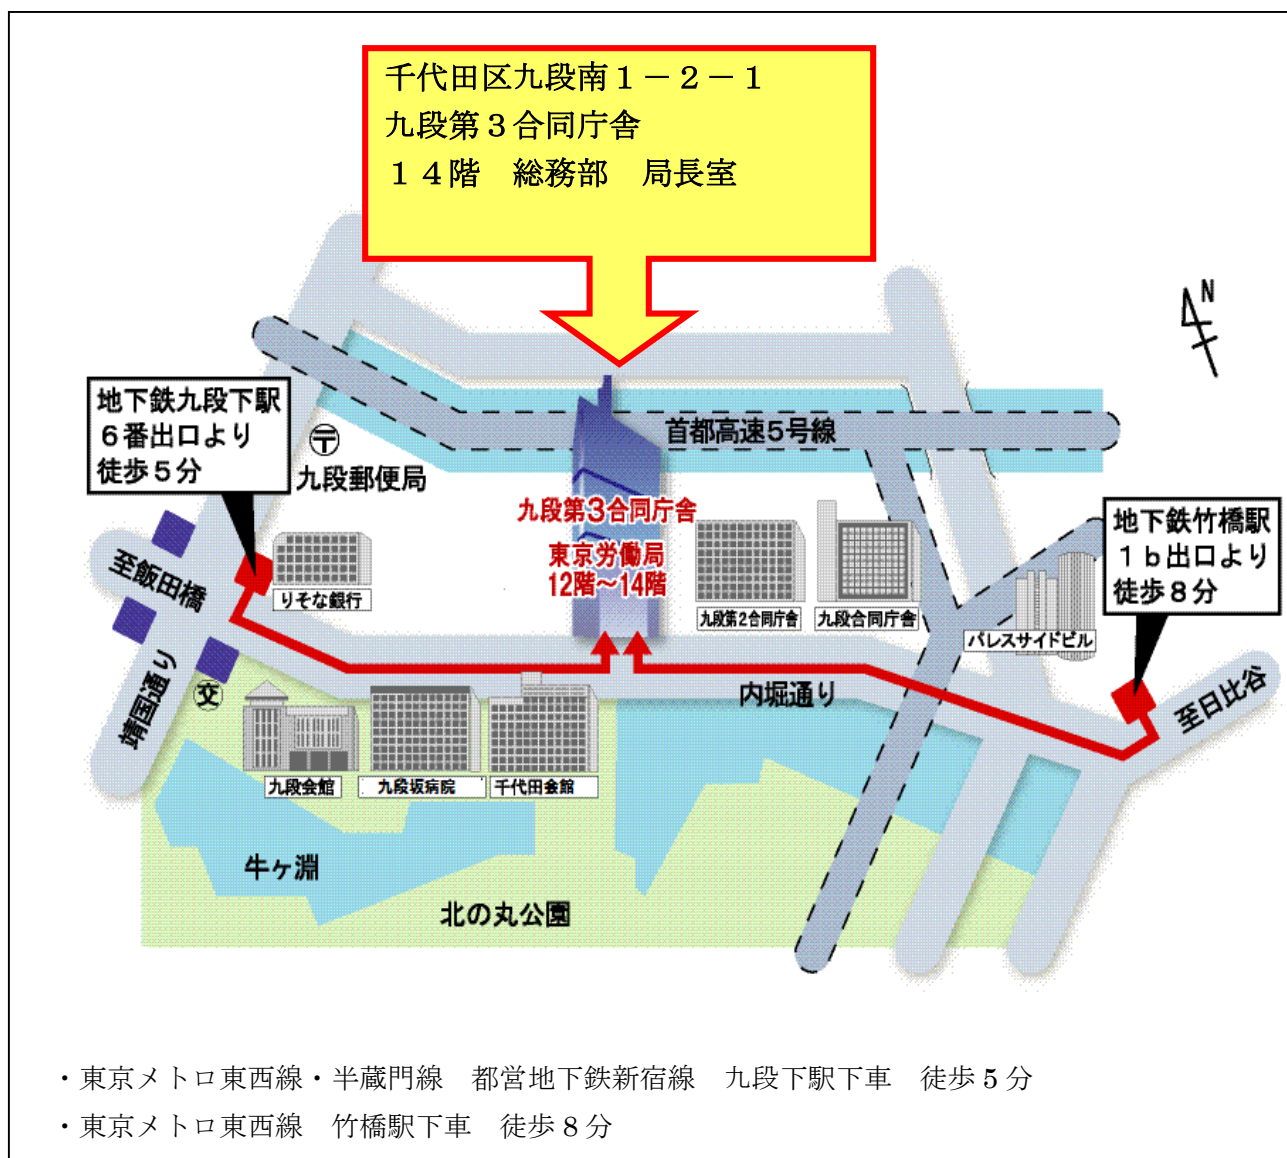

会場のご案内

[駐車場の利用について]

当局専用の駐車場はございませんので、来局の際は公共交通機関を御利用下さい。

(九段第3合同庁舎の来館者用駐車場を利用される場合、入庫から30分を過ぎると駐車料金が発生します。)

※庁舎内に入られましたら、エレベーターにて14階までお越しく下さい。

エレベーターホール入口では、警備員に行先(14階東京労働局)をお伝えください。