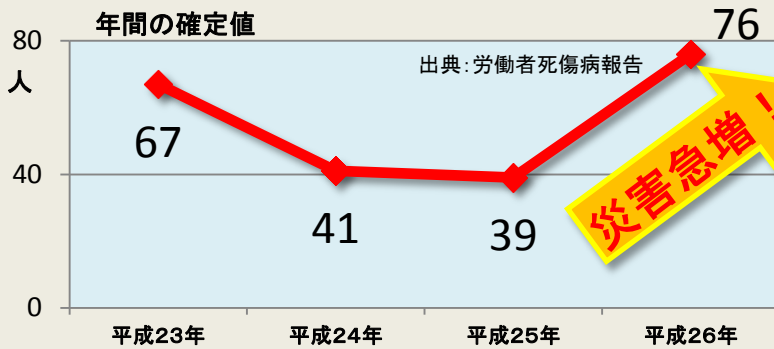

ドライバーのみなさん

今日も無事故・無災害で

家に帰ろう！

大切な人があなたの帰りを待っています

ハイヤー・タクシー業の 労働災害が多発しています！！

足立区・荒川区のハイヤー・タクシー業における
休業4日以上労働災害死傷者数

段差を意識して
行動しよう！

危険予測運転
をしよう！

転倒災害！！

15人(20%)

腰に負担の無い
姿勢を取ろう！

急性腰痛！！

6人(8%)

一人一人が災害防止を考えて
7口の仕事をしよう