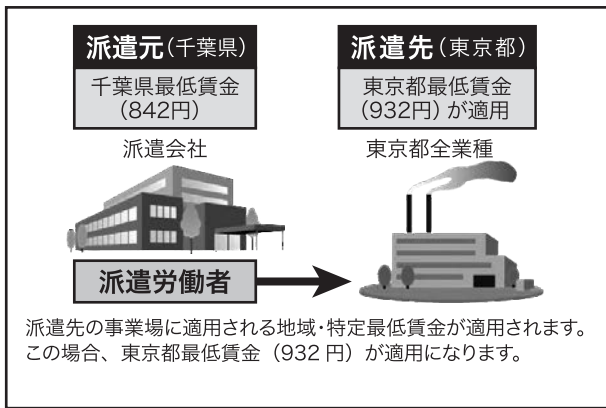

東京都の最低賃金

最低賃金、しっかりチェック!!

最低賃金法により、使用者は、効力発生日以降の労働に対して最低賃金額以上の賃金を労働者に支払わなければなりません。

東京労働局
労働基準監督署

●最低賃金には次の賃金は含まれません。

- ① 精皆勤手当、通勤手当及び家族手当
- ② 臨時に支払われる賃金（結婚手当など）
- ③ 1か月を超える期間ごとに支払われる賃金（賞与など）
- ④ 時間外労働、休日労働及び深夜労働の手当

●最低賃金が時間給以外の場合、賃金額を時間当たりの金額に換算して比較します。

*日によって定められた賃金（日給制）は、その金額を1日の所定労働時間数で除した金額と最低賃金額を比較します。

*月によって定められた賃金（月給制）は、その金額を月における所定労働時間数（月によって所定労働時間数が異なる場合には、1年間における1月平均所定労働時間数）で除した金額と最低賃金額を比較します。

●派遣労働及び出張作業等の最低賃金の適用は次のとおりです。

●最低賃金の減額の特例許可制度

精神又は身体の障害により著しく労働能力が低い者や断続的労働に従事する者などについては、使用者が東京労働局長の許可を受けることを条件として、個別に減額した額を適用する「最低賃金の減額の特例許可」制度があります。

●東京都で設定されているすべての特定（産業別）最低賃金は、現在東京都最低賃金を下回っているため、特定（産業別）最低賃金対象事業場についても、東京都最低賃金が適用されます。

- ① 自動車・同附属品製造業、船舶製造・修理業、船用機関製造業、航空機・同附属品製造業
- ② 業務用機械器具、電気機械器具、情報通信機械器具、時計・同部分品、眼鏡製造業
- ③ はん用機械器具、生産用機械器具製造業
- ④ 各種商品小売業
- ⑤ 出版業
- ⑥ 鉄鋼業

●業務改善助成金は、生産性向上のための設備投資等を行い、時間当たりの賃金額が事業場内で最も低い労働者の賃金を引き上げた事業主に対する助成制度です。東京都内の事業主にも適用されるようになりました。

◇申請先 東京労働局雇用環境・均等部企画課（03-6893-1100）

●最低賃金の引上げにより影響を受ける中小企業を支援する事業として、さまざまな経営・労務管理に関する課題に対して、ワン・ストップで無料相談に応じる「東京都最低賃金総合相談支援センター」を設けています。

☎ 0120-311-615 <http://www.toukiren.or.jp/join05.html>

【平成28年度 全国地域別最低賃金一覧】

地域	金額	発効日	地域	金額	発効日	地域	金額	発効日	地域	金額	発効日
北海道	786	10/1	青森	716	10/20	岩手	716	10/5	宮城	748	10/5
秋田	716	10/6	山形	717	10/7	福島	726	10/1	茨城	771	10/1
栃木	775	10/1	群馬	759	10/6	埼玉	845	10/1	千葉	842	10/1
東京	932	10/1	神奈川	930	10/1	新潟	753	10/1	富山	770	10/1
石川	757	10/1	福井	754	10/1	山梨	759	10/1	長野	770	10/1
岐阜	776	10/1	静岡	807	10/5	愛知	845	10/1	三重	795	10/1
滋賀	788	10/6	京都	831	10/2	大阪	883	10/1	兵庫	819	10/1
奈良	762	10/6	和歌山	753	10/1	鳥取	715	10/12	島根	718	10/1
岡山	757	10/1	広島	793	10/1	山口	753	10/1	徳島	716	10/1
香川	742	10/1	愛媛	717	10/1	高知	715	10/16	福岡	765	10/1
佐賀	715	10/2	長崎	715	10/6	熊本	715	10/1	大分	715	10/1
宮崎	714	10/1	鹿児島	715	10/1	沖縄	714	10/1			

金額は時間額(円)

※上記、地域別最低賃金の効力発生日は全て平成28年です。

詳しくは、東京労働局労働基準部賃金課（03-3512-1614）又は最寄りの労働基準監督署まで