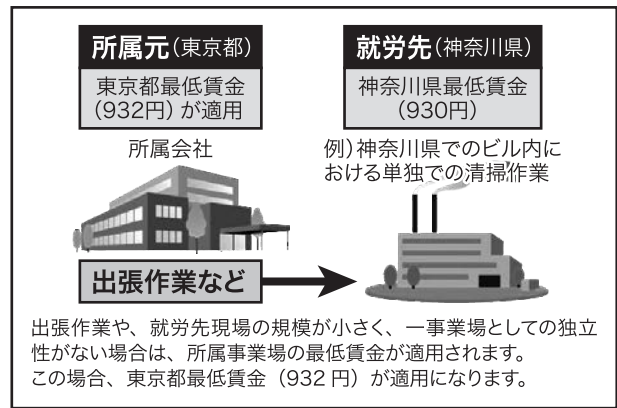

東京都の最低賃金

最低賃金、しっかりチェック!!

最低賃金法により、使用者は、効力発生日以降の労働に対して最低賃金額以上の賃金を労働者に支払わなければなりません。

東京労働局
労働基準監督署

●最低賃金には次の賃金は含まれません。

- ① 精皆勤手当、通勤手当及び家族手当
- ② 臨時に支払われる賃金（結婚手当など）
- ③ 1か月を超える期間ごとに支払われる賃金（賞与など）
- ④ 時間外労働、休日労働及び深夜労働の手当

●最低賃金が時間給以外の場合、賃金額を時間当たりの金額に換算して比較します。

*日によって定められた賃金（日給制）は、その金額を1日の所定労働時間数で除した金額と最低賃金額を比較します。

*月によって定められた賃金（月給制）は、その金額を月における所定労働時間数（月によって所定労働時間数が異なる場合には、1年間における1月平均所定労働時間数）で除した金額と最低賃金額を比較します。

●派遣労働及び出張作業等の最低賃金の適用は次のとおりです。

●最低賃金の減額の特例許可制度

精神又は身体の障害により著しく労働能力が低い者や断続的労働に従事する者などについては、使用者が東京労働局長の許可を受けることを条件として、個別に減額した額を適用する「最低賃金の減額の特例許可」制度があります。

●東京都で設定されているすべての特定（産業別）最低賃金は、現在東京都最低賃金を下回っているため、特定（産業別）最低賃金対象事業場についても、東京都最低賃金が適用されます。

- ① 自動車・同附属品製造業、船舶製造・修理業、船用機関製造業、航空機・同附属品製造業
- ② 業務用機械器具、電気機械器具、情報通信機械器具、時計・同部分品、眼鏡製造業
- ③ はん用機械器具、生産用機械器具製造業
- ④ 各種商品小売業
- ⑤ 出版業
- ⑥ 鉄鋼業

●業務改善助成金は、生産性向上のための設備投資等を行い、時間当たりの賃金額が事業場内で最も低い労働者の賃金を引き上げた事業主に対する助成制度です。東京都内の事業主にも適用されるようになりました。

◇申請先 東京労働局雇用環境・均等部企画課（03-6893-1100）

●最低賃金の引上げにより影響を受ける中小企業を支援する事業として、さまざまな経営・労務管理に関する課題に対して、ワン・ストップで無料相談に応じる「東京都最低賃金総合相談支援センター」を設けています。

☎ 0120-311-615 <http://www.toukiren.or.jp/join05.html>

【平成28年度 全国地域別最低賃金一覧】

地域	金額	発効日	地域	金額	発効日	地域	金額	発効日	地域	金額	発効日
北海道	786	10/1	青森	716	10/20	岩手	716	10/5	宮城	748	10/5
秋田	716	10/6	山形	717	10/7	福島	726	10/1	茨城	771	10/1
栃木	775	10/1	群馬	759	10/6	埼玉	845	10/1	千葉	842	10/1
東京	932	10/1	神奈川	930	10/1	新潟	753	10/1	富山	770	10/1
石川	757	10/1	福井	754	10/1	山梨	759	10/1	長野	770	10/1
岐阜	776	10/1	静岡	807	10/5	愛知	845	10/1	三重	795	10/1
滋賀	788	10/6	京都	831	10/2	大阪	883	10/1	兵庫	819	10/1
奈良	762	10/6	和歌山	753	10/1	鳥取	715	10/12	島根	718	10/1
岡山	757	10/1	広島	793	10/1	山口	753	10/1	徳島	716	10/1
香川	742	10/1	愛媛	717	10/1	高知	715	10/16	福岡	765	10/1
佐賀	715	10/2	長崎	715	10/6	熊本	715	10/1	大分	715	10/1
宮崎	714	10/1	鹿児島	715	10/1	沖縄	714	10/1			

金額は時間額(円)

※上記、地域別最低賃金の効力発生日は全て平成28年です。

詳しくは、東京労働局労働基準部賃金課（03-3512-1614）又は最寄りの労働基準監督署まで