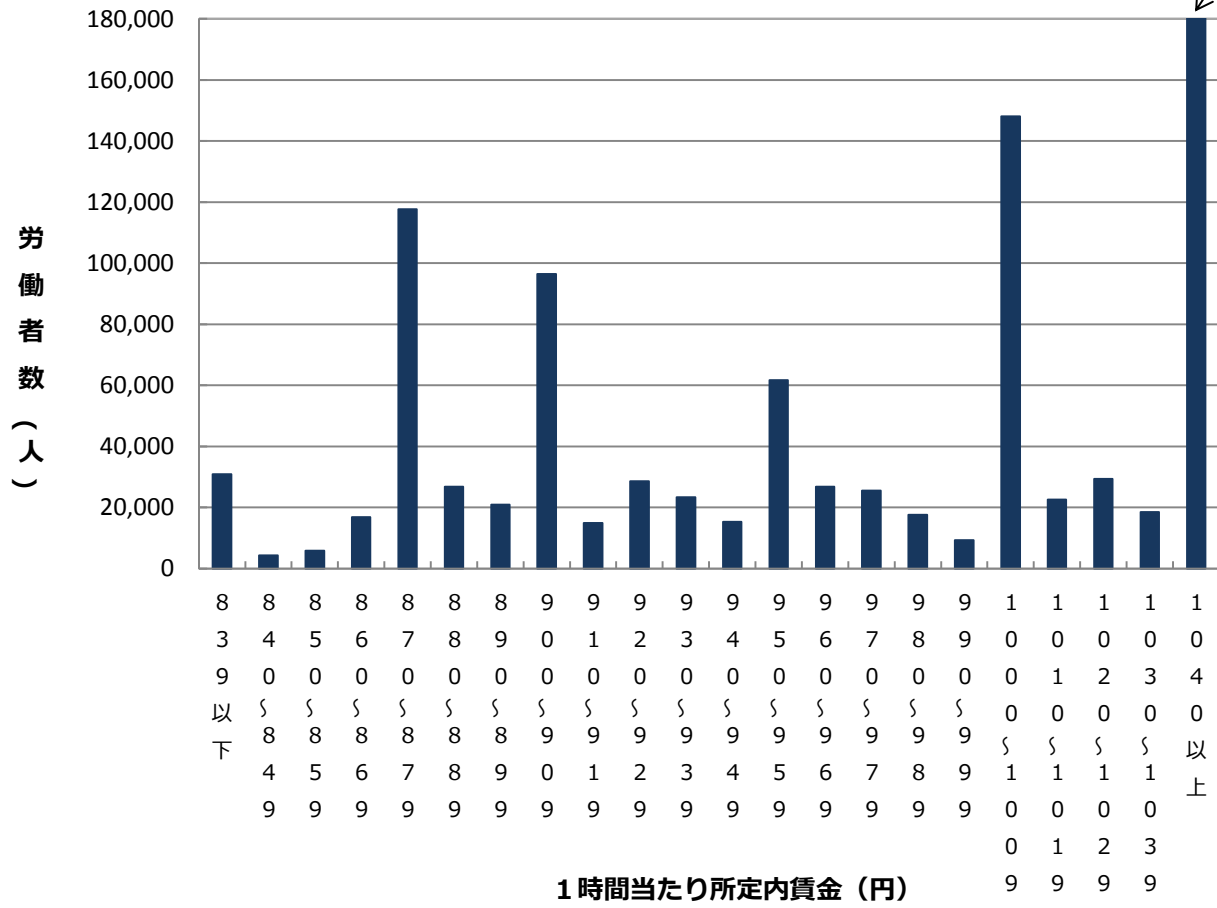

平成26年度 東京都最低賃金実態調査結果（全体10円刻み）

平成26年度 東京都最低賃金実態調査結果（パート10円刻み）