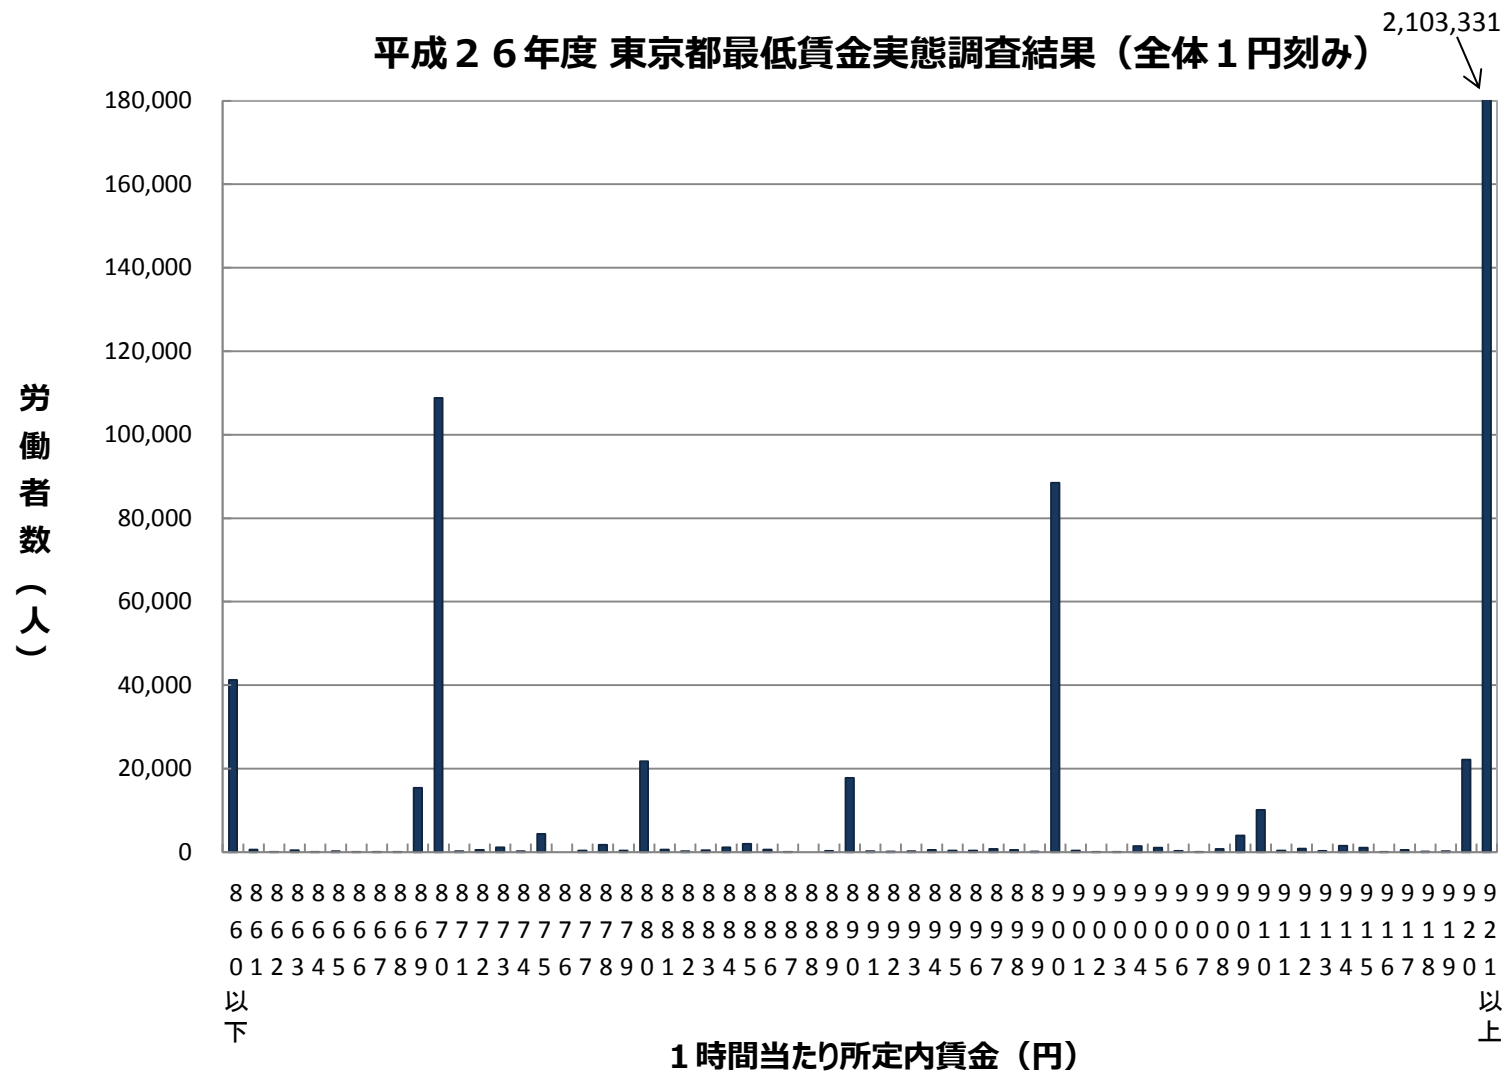

平成26年度 東京都最低賃金実態調査結果 (全体1円刻み)

平成26年度 東京都最低賃金実態調査結果 (パート1円刻み)