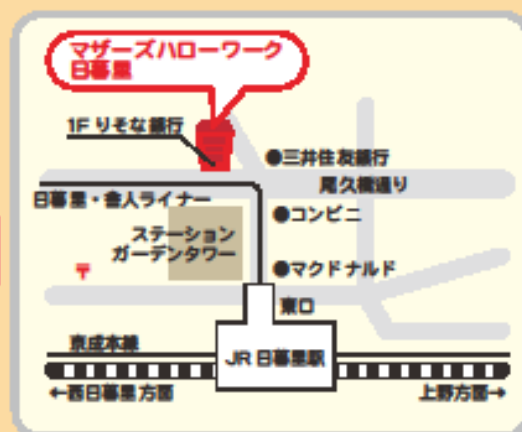

## 豊富な情報

求人検索パソコンでは都内だけでなく、全国のハローワークで受理した求人をご覧いただけます。また、スタッフがピックアップした“託児所付”求人等、両立向きの求人を情報コーナーにてご覧になれます。

その他、地域ごとの保育情報や関係機関の案内等、求人以外の情報も提供致します。

## マザーズハローワーク日暮里

〒116-0013  
荒川区西日暮里2-29-3  
日清ビル5F  
※りそな銀行の入っているビルです  
TEL: 03 (5850) 8611

【開庁時間】  
平日10時～18時  
(土日祝日はお休みです)

セミナー等、イベント情報は下記でもご案内しています

●マザーズ日暮里  
HP

●マザーズ日暮里  
LINE

●マザーズ日暮里  
Facebook

JR線(山手線・京浜東北線・常磐線)  
京成電鉄本線  
日暮里・舎人ライナー 各線日暮里駅下車 徒歩約3分