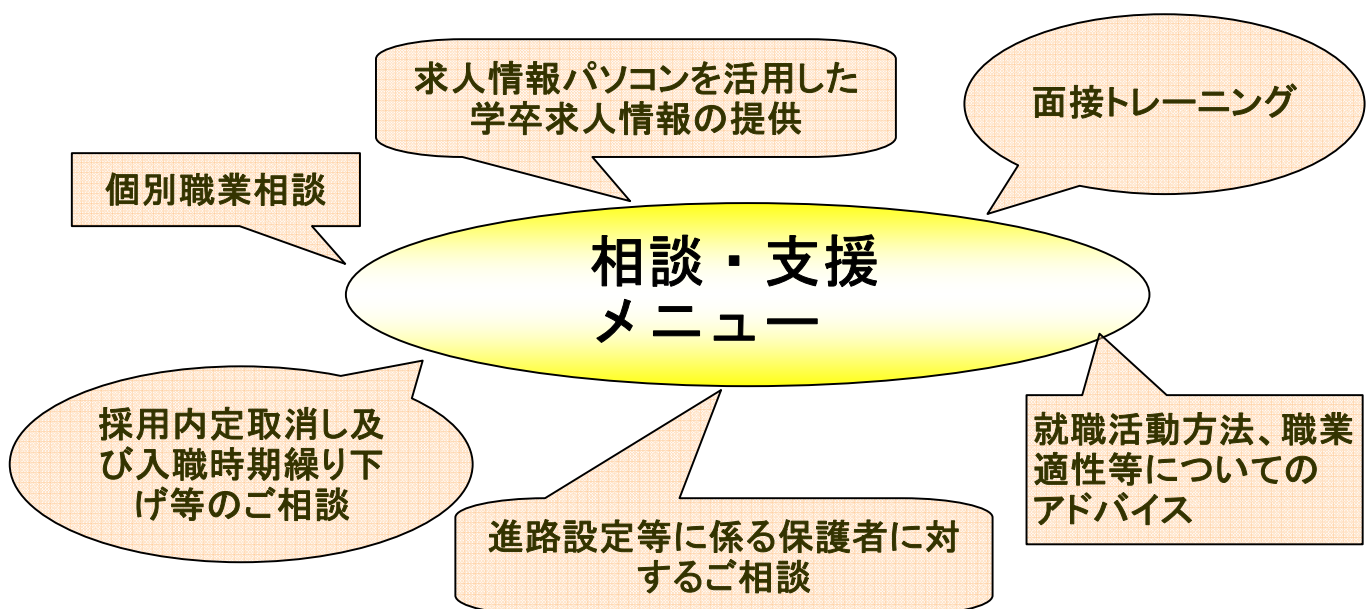

# 新規学校卒業生・保護者の皆様へ 緊急新卒応援コーナー 設置しました!!!

平成22年3月新規学校卒業生の厳しい就職環境を踏まえ、都内各ハローワーク及び学生職業総合支援センターでは、新規学卒者の皆様及び学生・生徒の保護者の皆様からの様々なご相談をワンストップでお受けする「緊急新卒応援コーナー」を設置しております。

豊富で多彩なメニューで皆様をサポートいたします!!  
どうぞお気軽にご相談ください