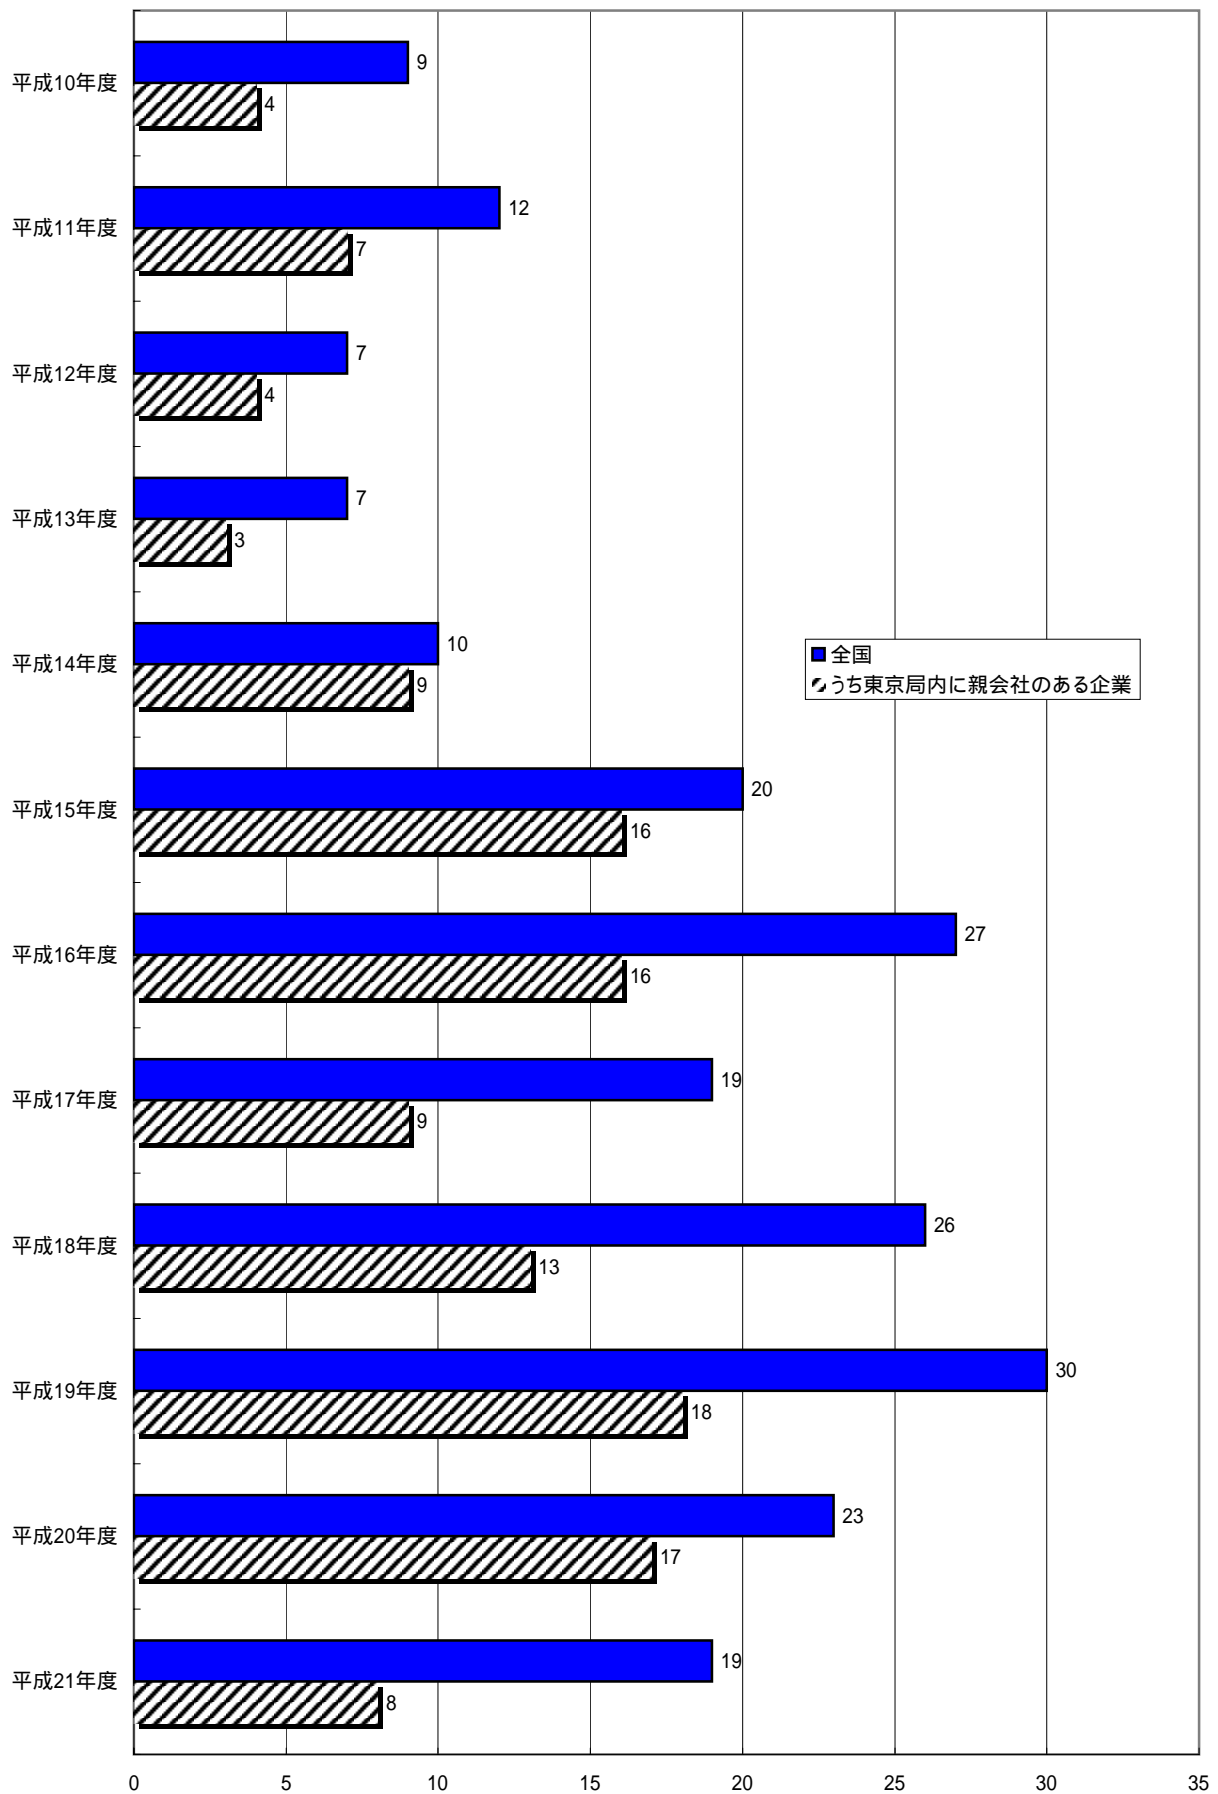

(3)特例子会社の年度別設立件数

平成21年10月末日までの数値
平成21年度の10月末日認定状況 全国19社 うち東京8社