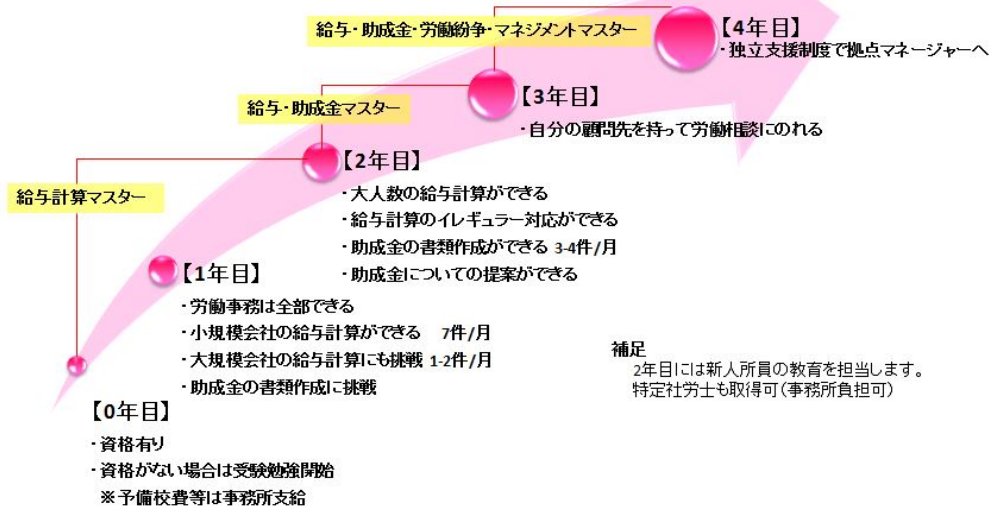

社会保険労務士法人ヴァース

社労士法人ヴァースとは？

皆さんこんにちは！社会保険労務士法人ヴァースは平成14年に仙台で独立、平成19年に仙台、東京の二拠点で展開おり、人事労務や助成金申請をメイン事業にしている社会保険労務士法人です。

ヴァースには女性応援制度、受験生応援制度などの特徴ある福利厚生が沢山ありますので、ぜひご覧ください！

キャリアステップ

飯田橋から徒歩1分！

成長スピードが早い！

安心して働ける！スキルアップができる！