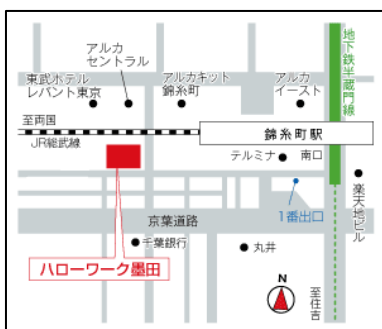

保育仕事セミナー入門

保育関係の仕事はどのような種類があるのだろうか？

子供が好きだけど、自分でもできるのかな？

未経験でも仕事はあるの？ 今からでも保育士になれるの？

日時：12月19日（水）10：00～11：30

場所：ハローワーク墨田 3F 大会議室

1. ・ 保育園(所)とはどのようなものか
   - ・ 保育園(所)の種類および組織図
   - ・ ビデオ上映
   - ・ 保育補助とは
   - ・ 保育士資格の取得方法について
2. ※保育関連の訓練についてご案内があります。

お持物：筆記用具・受給者資格者証（雇用保険受給中の方）

◆お問合せ・お申込み

ハローワーク墨田 人材確保就職支援コーナー（15番）

☎ 03(5669)8609 49#（平日 8:30～17:15）

お仕事探し・イベント情報はwebから

ハローワーク墨田

検索