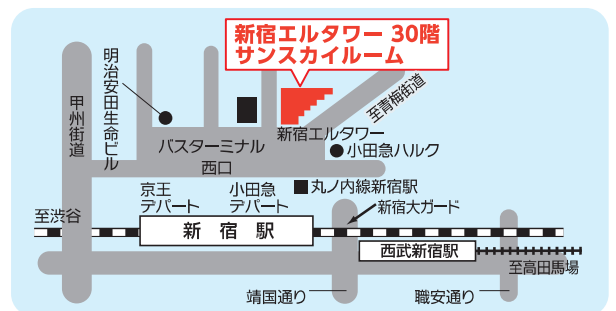

## 応援フェスタ 2025

入退場  
自由

令和6年

12/19 木

13:00~16:00  
(受付12:45~)

新宿エルタワー サンスカイルーム

新宿区西新宿1-6-1 新宿エルタワー30階  
(新宿駅直結)

令和7年4月スタートの職業訓練をご案内!  
約30の学校から直接話を聞けるチャンス!  
職業訓練をきっかけにキャリアチェンジを  
目指しませんか?