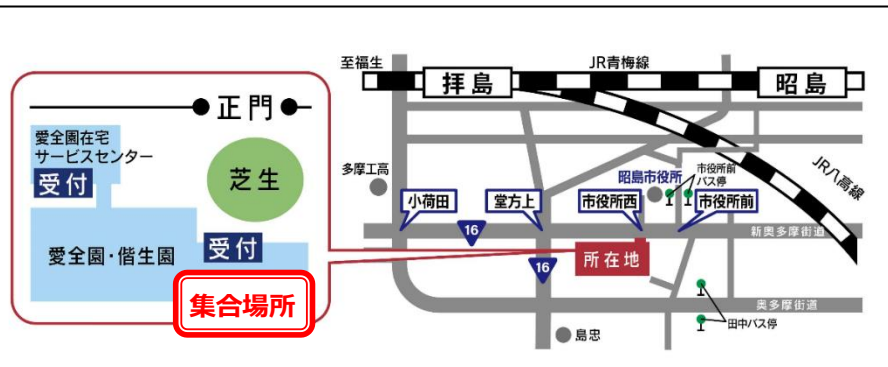

## 施設の様子

## 地図

### 社会福祉法人 同胞互助会

特別養護老人ホーム 愛全園

養護老人ホーム 偕生園

所在地： 昭島市田中町2-25-3

アクセス： JR青梅線 昭島駅南口から徒歩20分

採用後は！

職員の無料送迎を利用可能です！

当法人の職員は  
昭島駅南口⇔愛全園の送迎を利用可能