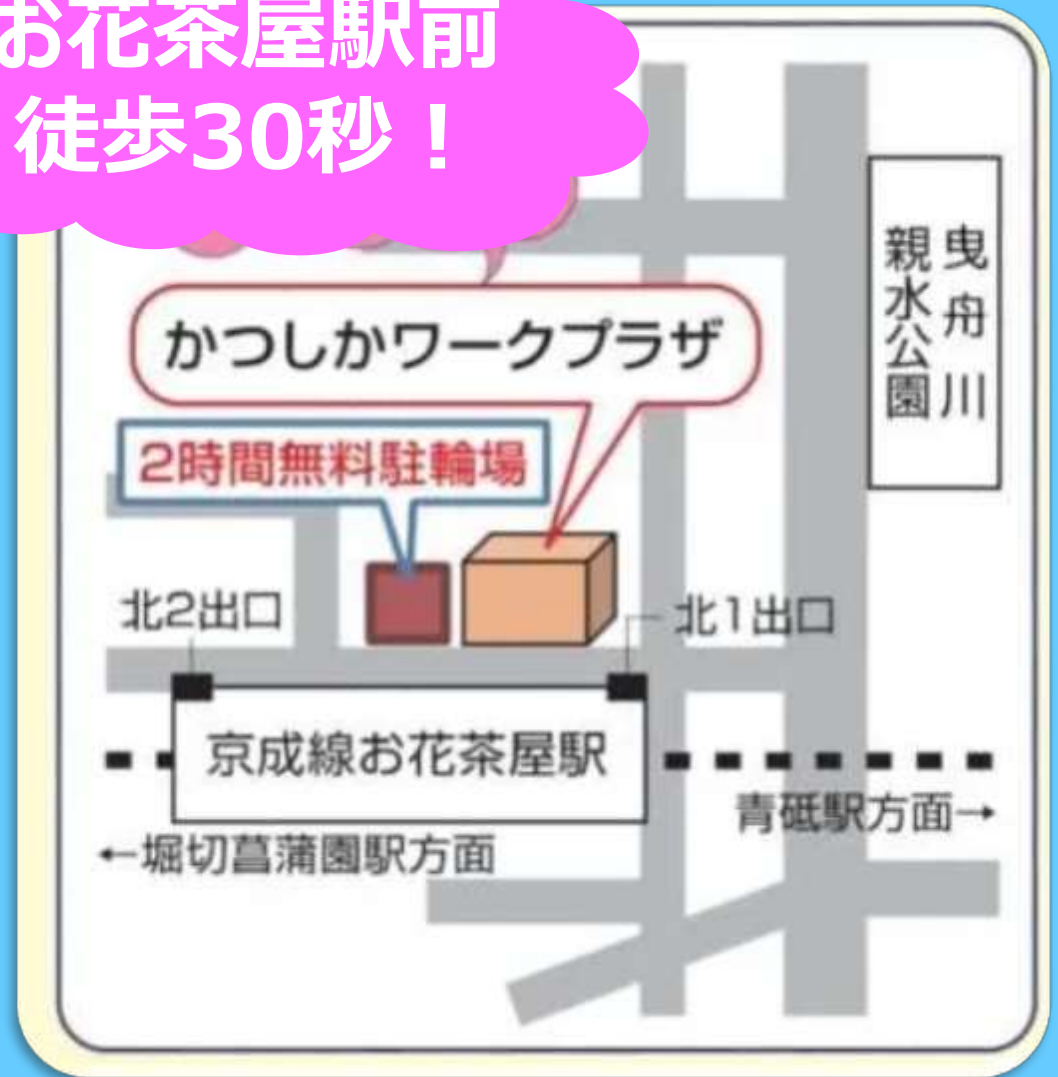

- 好きな日に休みたい
- 急な体調不良
- 場所がわからない
- 道に迷った
- スマホが苦手
- Wワークしたい

大丈夫！

何でも相談してください

- 企業の採用担当者と書類選考なしで面接できます
- 面接時間の予約が必要となりますので、窓口でお申し出いただくか、当プラザ宛にお電話ください

(かつしかワークプラザ電話番号) 03-3604-8609

おしごと探しは

かつしかワークプラザ

かつしかワークプラザはハローワーク墨田の出先機関です

ご近所から全国まで
ハローワークの求人情報
から、あなたのご希望に
合うお仕事をご紹介します。

お花茶屋駅前
徒歩30秒！

ご利用時間

9時～17時
月曜～金曜
(土日祝日・
年末年始休み)

所在地

葛飾区お花茶屋1-19-18
ダイパリスステーションプラザ 2階

電話番号

03-3604-8609