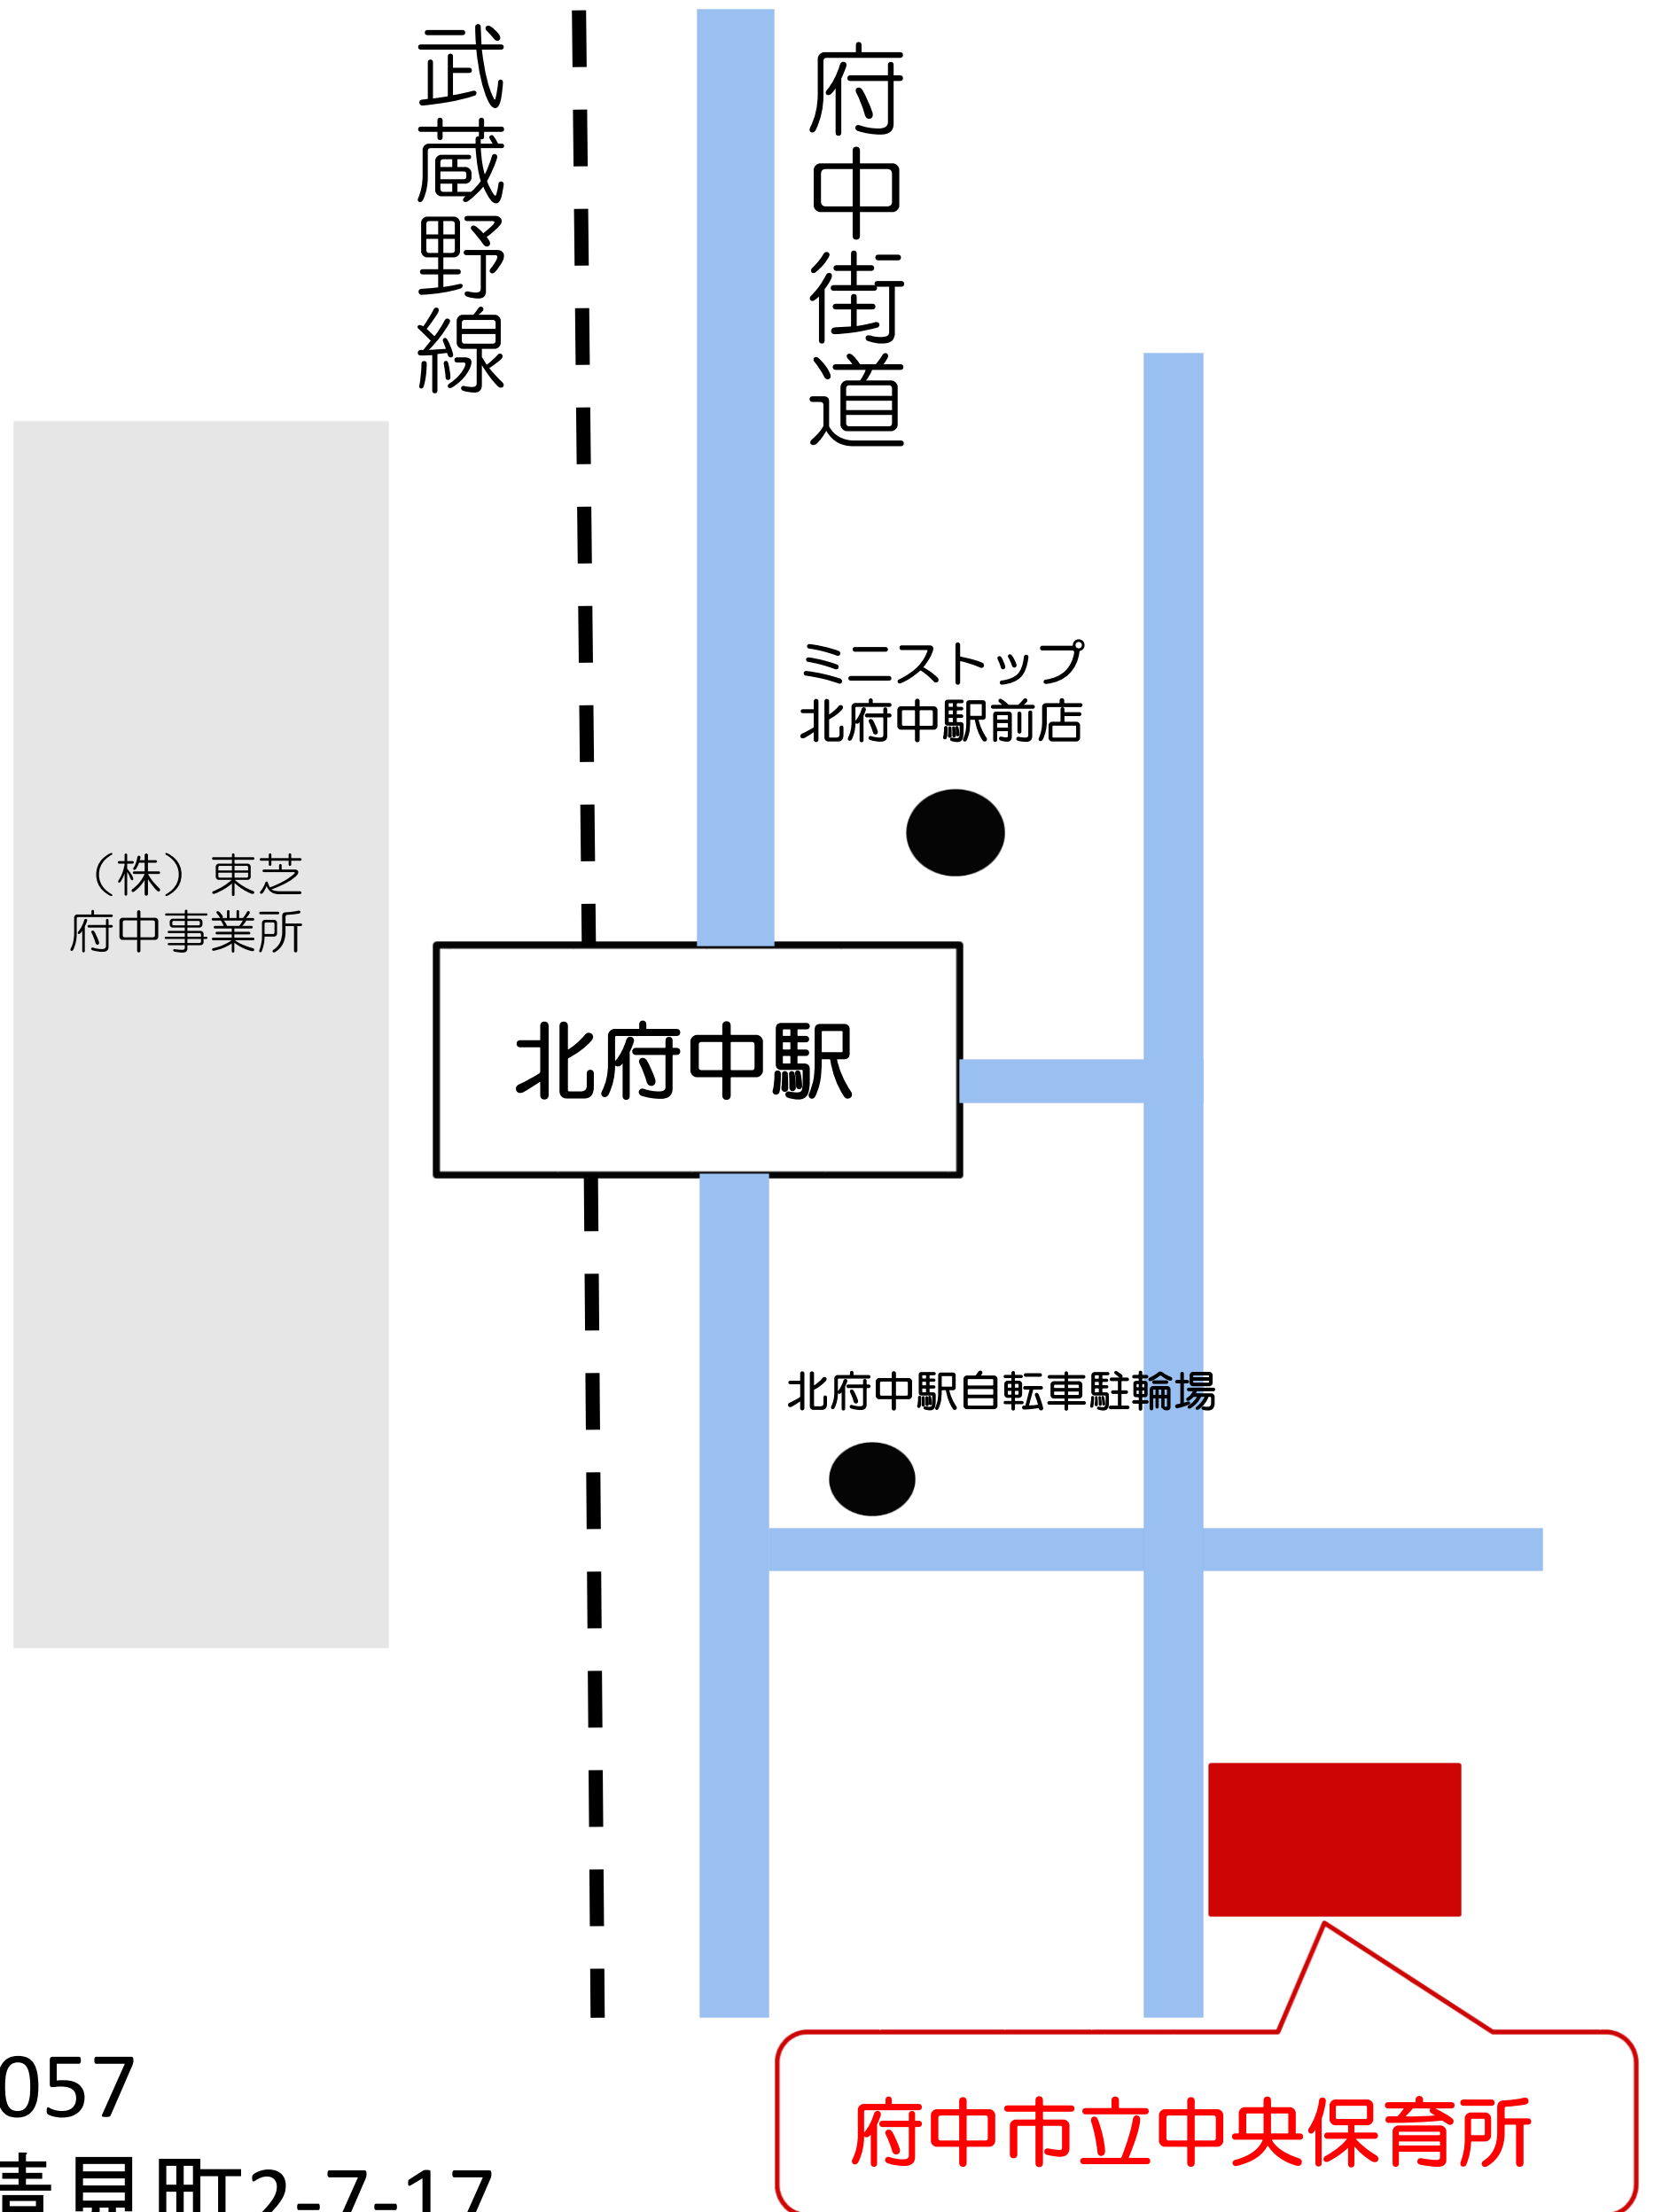

面接会会場 マップ

〒183-0057
府中市晴見町2-7-17
府中市立中央保育所

JR武蔵野線 北府中駅から徒歩2分