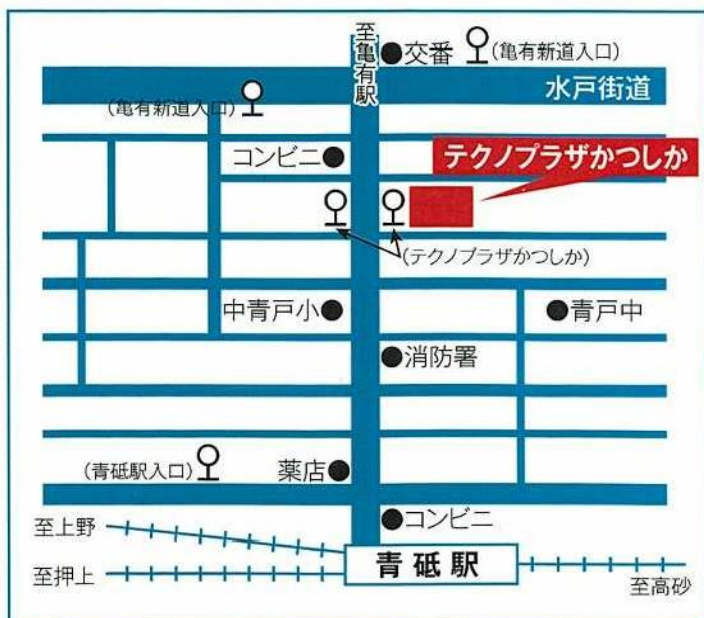

Q どんな事業者が参加するのですか？

A 区内の介護や障害サービス事業所(入所系・訪問系・通所系など全種別)が参加して、身近で仕事が見つかります。

Q 小さい子どもがいるのですが、参加できますか？

A **託児サービス**をぜひご利用ください。
費用は無料です。
原則、前日2月14日(金)正午までにお問い合わせ先(03-5654-8443)まで電話予約をお願いします。

Q 駐車場はありますか？

A 駐車場(有料)に限りがありますので、公共交通機関をご利用ください。

☆会場アクセス

テクノプラザかつしか (青戸7-2-1)

- 京成電鉄
「青砥」駅 徒歩12分
- 京成バス
亀有駅～新小岩駅東北広場(新小53または新小52乙)
「テクノプラザかつしか」下車徒歩1分
- 都営バス
金町駅～浅草寿町(草39)
「亀有新道入口」下車徒歩5分

※駐車場(有料)に限りがありますので、公共交通機関をご利用ください。