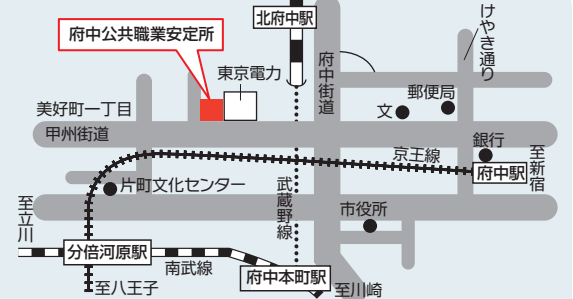

府中公共職業安定所

〒183-0045 府中市美好町1-3-1 ☎042(336)8609
京王線府中駅下車 徒歩7分 京王線・JR南武線・分倍河原駅下車 徒歩8分