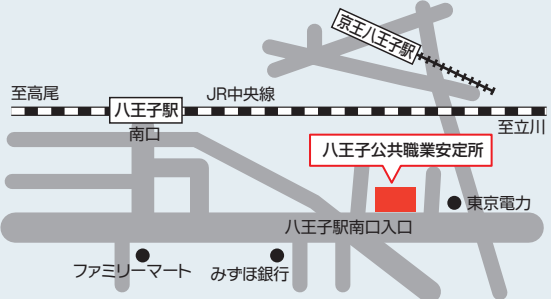

八王子公共職業安定所

〒192-0904 八王子市子安町1-13-1 ☎042(648)8609
JR中央線八王子駅下車 徒歩3分