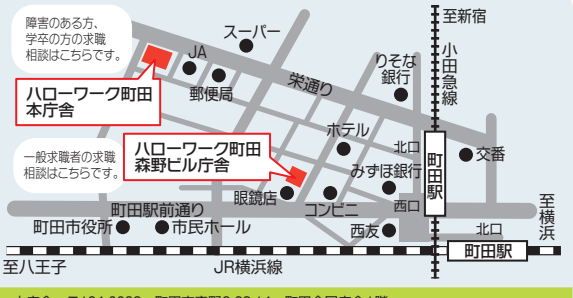

町田公共職業安定所

本庁舎 〒194-0022 町田市森野2-28-14 町田合同庁舎1階
☎042(732)8609 小田急線町田駅下車 徒歩10分 JR横浜線町田駅下車 徒歩13分
森野ビル庁舎 〒194-0022 町田市森野1-23-19 小田急町田森野ビル2階
☎042(732)8609 小田急線町田駅下車 徒歩5分 JR横浜線町田駅下車 徒歩8分