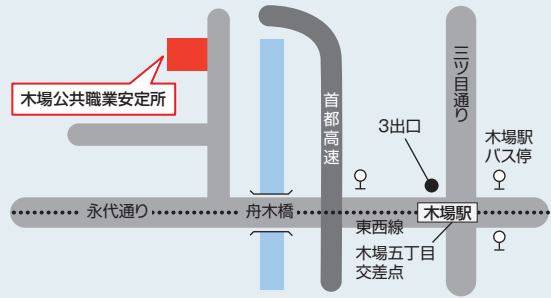

木場公共職業安定所

〒135-8609 江東区木場2-13-19 ☎03(3643)8609
東京メトロ東西線木場駅下車 徒歩3分 都営バス木場駅前下車 徒歩3分