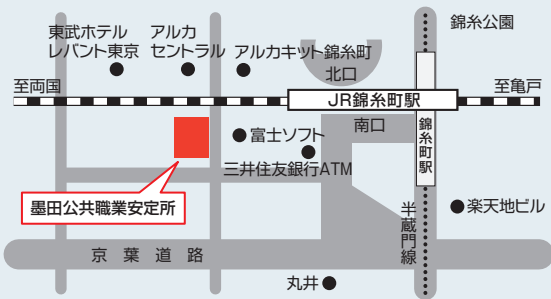

墨田公共職業安定所

〒130-8609 墨田区江東橋2-19-12 ☎03(5669)8609
JR総武線・東京メトロ半蔵門線錦糸町駅下車 徒歩4分