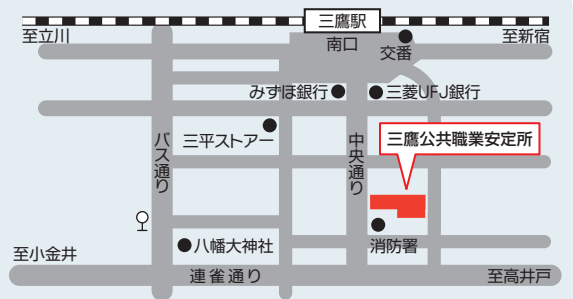

足立公共職業安定所

〒120-8530 足立区千住1-4-1 東京芸術センター 6階~8階 ☎03(3870)8609 JR・東武・東京メトロ・つくばエクスプレス北千住駅下車 徒歩6分

墨田公共職業安定所

〒130-8609 墨田区江東橋2-19-12 ☎03(5669)8609
JR総武線・東京メトロ半蔵門線錦糸町駅下車 徒歩4分

三鷹公共職業安定所

〒181-8517 三鷹市下連雀4-15-18 ☎0422(47)8609
JR中央線三鷹駅下車 徒歩14分