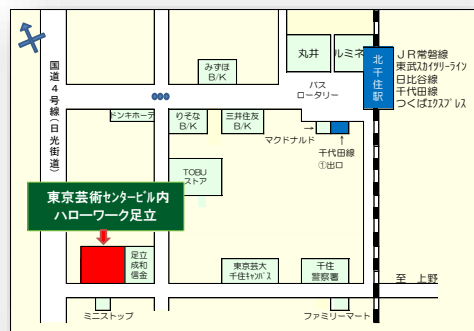

運輸

事前予約制

令和6年

12月4日
(水)

の仕事

相談・面接会

丸孝運輸倉庫 株式会社

当日は事業所の方と個別に相談・面接ができます。お気軽にお申し込みください。

令和6年 **12月4日** (水)

日時

13:30 ~ 15:30

予約時間の10分前までに6階総合受付にお越しください

開催場所

ハローワーク足立

6階 「**あたっちるーむ**」

足立区千住1-4-1 東京芸術センター 6階

定員

8名 (定員に達しましたら応募を締め切ります)

お一人15分の個別面談になります

お申込み時に個別面談の予約時間を設定いたします

申し込み

ハローワーク足立

6番窓口 人材確保・就職支援コーナー

03-3870-8614

電話または窓口での**予約**をお願いします

開庁時間：平日 8:30~17:15

相談のみの
参加OK

未経験の方
参加大歓迎

服装自由

履歴書不要

お問い合わせ

ハローワーク足立
(人材確保・就職支援コーナー)
電話03-3870-8614

イベント情報は
こちらから
ご覧いただけます