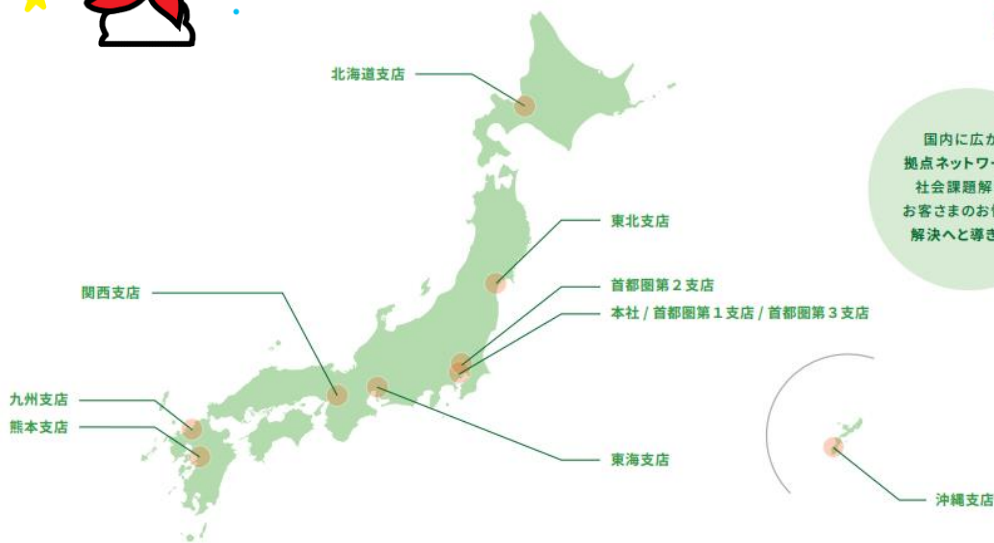

「人を育て、 企業を元気にする！」

ご不明な点等ございましたら
お気軽にお問い合わせください！

皆様のご応募お待ちしております♪