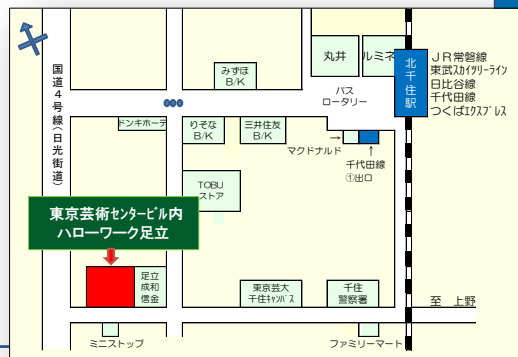

建設

事前予約制

令和6年
4月24日
(水)

のお仕事

相談・面接会

株式会社 幸栄工業

会社案内・
求人一覧は
裏面をご覧ください

お一人15分程度の個別面談になります
お申込み時に個別面談時間をお伝えします

当日は事業所の方と個別に相談・面接ができます。お気軽にお申し込みください

日時

令和6年4月24日(水)
10:30~12:30

予約時間の10分前までに6階総合受付にお越しください

開催場所

ハローワーク足立
足立区千住1-4-1 東京芸術センター
6F面接ブース

定員

8名(定員に達しましたら応募を締め切ります)

事前予約制

ハローワーク足立
6番窓口 人材確保・就職支援コーナー
03-3870-8614
お電話または窓口でのお申し込み
をお願いします。
開庁時間：平日 8:30~17:15

申し込み

相談のみの
参加OK

未経験の方
参加大歓迎

服装自由

面接希望の方
は履歴書持参

お問い合わせ

ハローワーク足立
(人材確保・就職支援コーナー)
電話03-3870-8614

イベント情報は
こちらから
ご覧いただけます