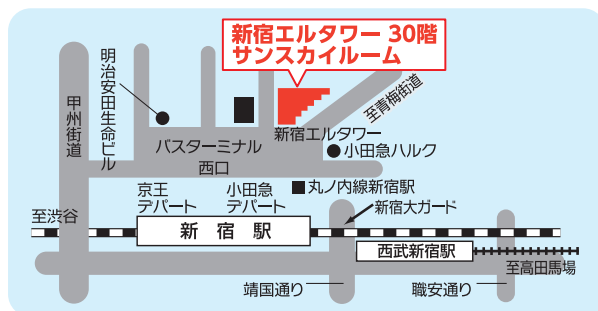

職業訓練で
未来を切り拓く!

キャリアチェンジ

応援フェスタ 2024

入退場自由

来春スタートの職業訓練のご案内!
約30の学校から直接話を聞けるチャンス!

令和5年 **12/19** 火

13:00~16:00 (受付12:45~)

新宿エルタワー サンスカイルーム

新宿区西新宿1-6-1
新宿エルタワー30階(新宿駅直結)

参加
無料

事前に参加登録しておく
当日の受付がスムーズです

* 匿名、2~3分程度で登録できます

イベント詳細

右記二次元バーコード または

東京労働局 訓練説明会 で検索

主催

都内ハローワーク・東京労働局・東京都

お問い合わせ先

東京労働局 職業安定部 訓練課
03-6684-1700 (平日9:00~17:00)

- ✓ 雇用保険を受給中の方は、求職活動の実績になります。
- ✓ 年齢に関係なく入場、参加できます。