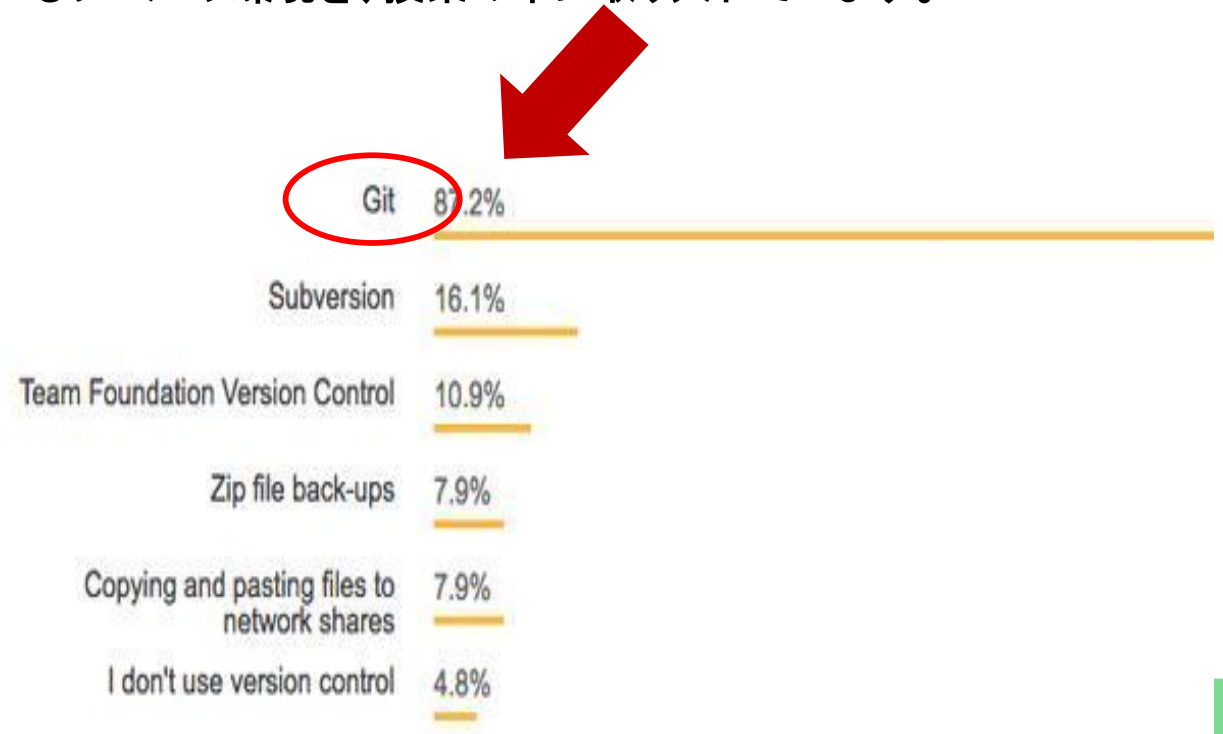

就職支援の状況

★ キャリアコンサルティング実施方針

受講者のスキル・人柄に合わせ、理解⇔行動を繰り返すキャリアコンサルティングを実施。

キャリアコンサルティング担当者を原則固定し、入校から就職までの支援体制が一貫して二人三脚で進める様にする。

★ 就職支援のながれ

訓練初期: 訓練参加の動機を共有し、修了までの間、モチベーションの低下などにより動機がブレない様に留意する。

訓練中期以降: 具体的な就職活動を題材として扱い、その中で変わる本人の希望や目標の変化などには特に注意をしてフォローする。

★ 具体的な取組み(受講者への求人情報の提供等)

各種指導: ジョブ・カードの作成支援、職務経歴書・履歴書等の作成指導、面接指導(マナー、模擬面接、適性検査等)

情報提供: 希望条件の求人情報を提供、ハローワーク主催セミナー等の情報の提供、民間転職イベント情報の提供

職業紹介: 企業説明会、職業紹介事業(有料職業紹介事業許可番号 29-ユ-300098)(ITエンジニアを中心とした人材紹介事業を行っているので、ハローワークや求人サイトなどには掲載されない求人情報を提供できます)

受講環境（教室・設備・機器等）

Eclipse、Gitなど（アプリ・WEB・システムエンジニア養成科）

実際の開発現場で使用されているツールや環境を、授業の中に取り入れています。

順位	IDE	割合
1位	IDEは使わない	32.8%
2位	Eclipse	21.6%
3位	Microsoft Visual Studio	19.1%
4位	AWS Cloud9	8.4%
5位	IntelliJ IDEA	4.7%
6位	Claris FileMaker	3.5%
//	Xcode	3.5%
8位	NetBeans	2.2%
9位	SharpDevelop	0.7%
	その他	3.5%