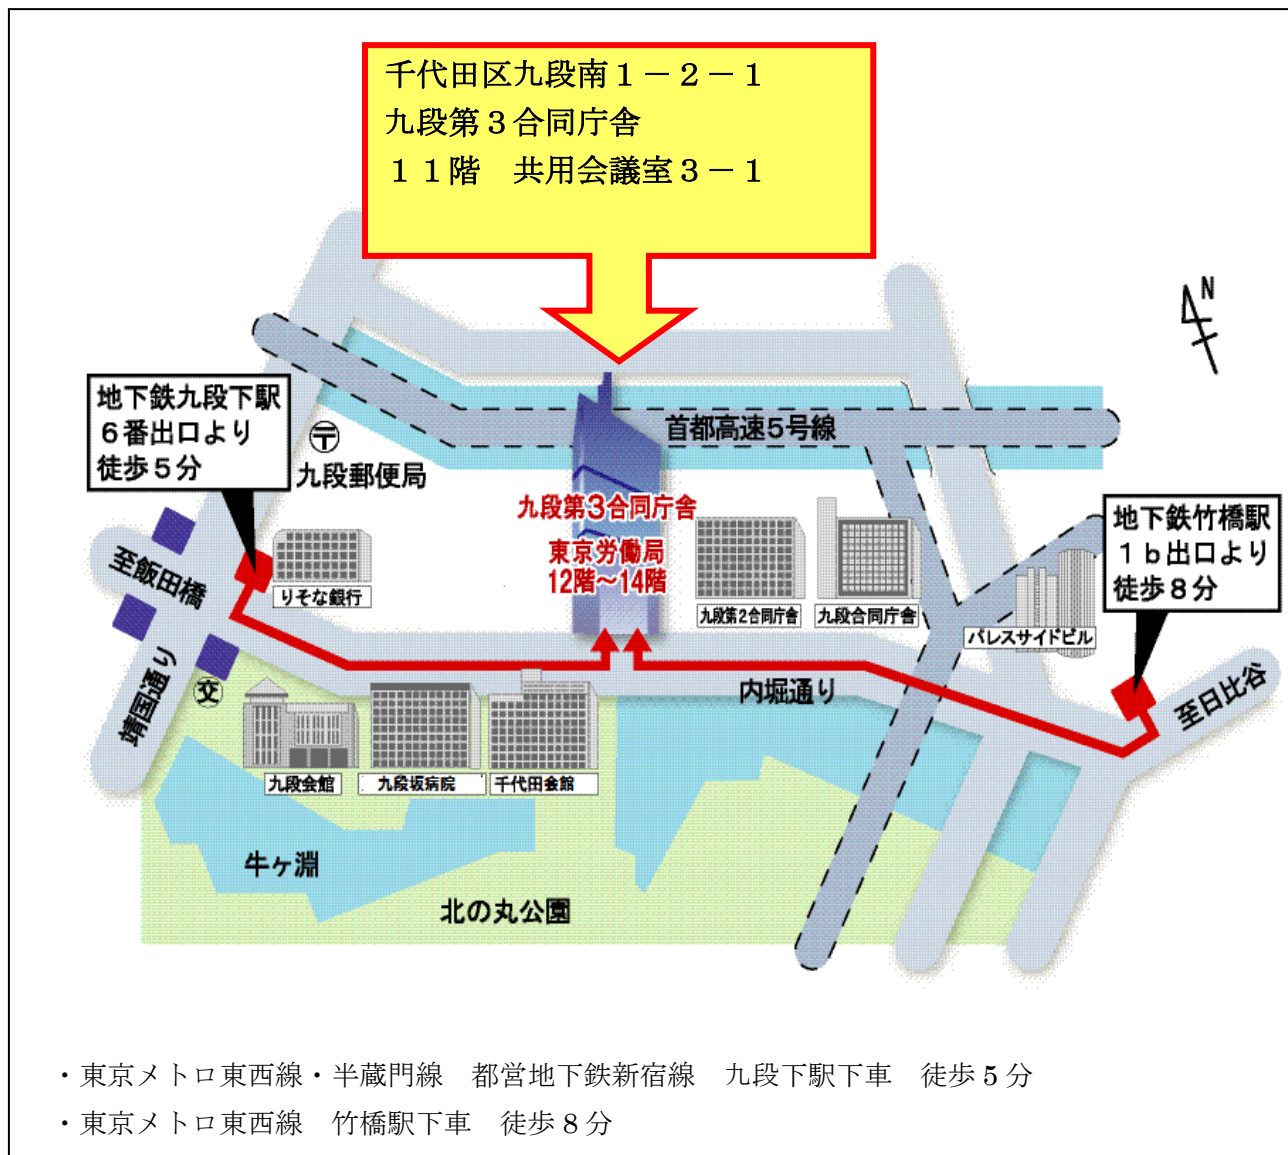

会場のご案内

[駐車場の利用について]

当局専用の駐車場はございませんので、来局の際は公共交通機関を御利用下さい。

(九段第3合同庁舎の来館者用駐車場を利用される場合、入庫から30分を過ぎると駐車料金が発生します。)

※庁舎内に入られましたら、エレベーターにて11階までお越しく下さい。

エレベーターホール入口では、警備員に行先(11階共用会議室)をお伝えください。