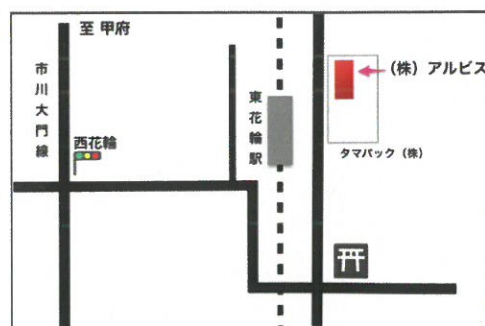

面談

キャリアコンサルタント
と面談をします。
ご希望のほか、これまでの
キャリア、実績などを
うかがいます。

アクセス

JR身延線 東花輪駅から
徒歩10分

中央自動車道甲府ICから
車で13分

タマパック株式会社敷地内

作成年月日：2019年3月5日