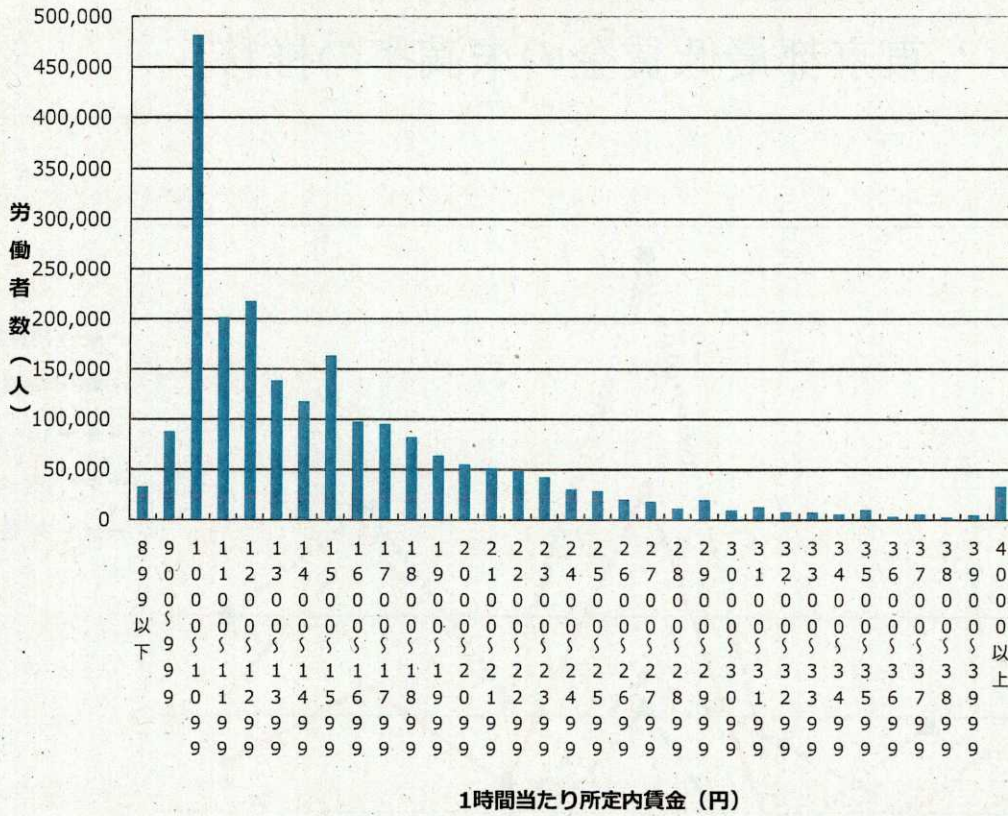

令和元年度 東京都最低賃金実態調査結果 (全体100円刻み)

令和元年度 東京都最低賃金実態調査結果 (パート100円刻み)