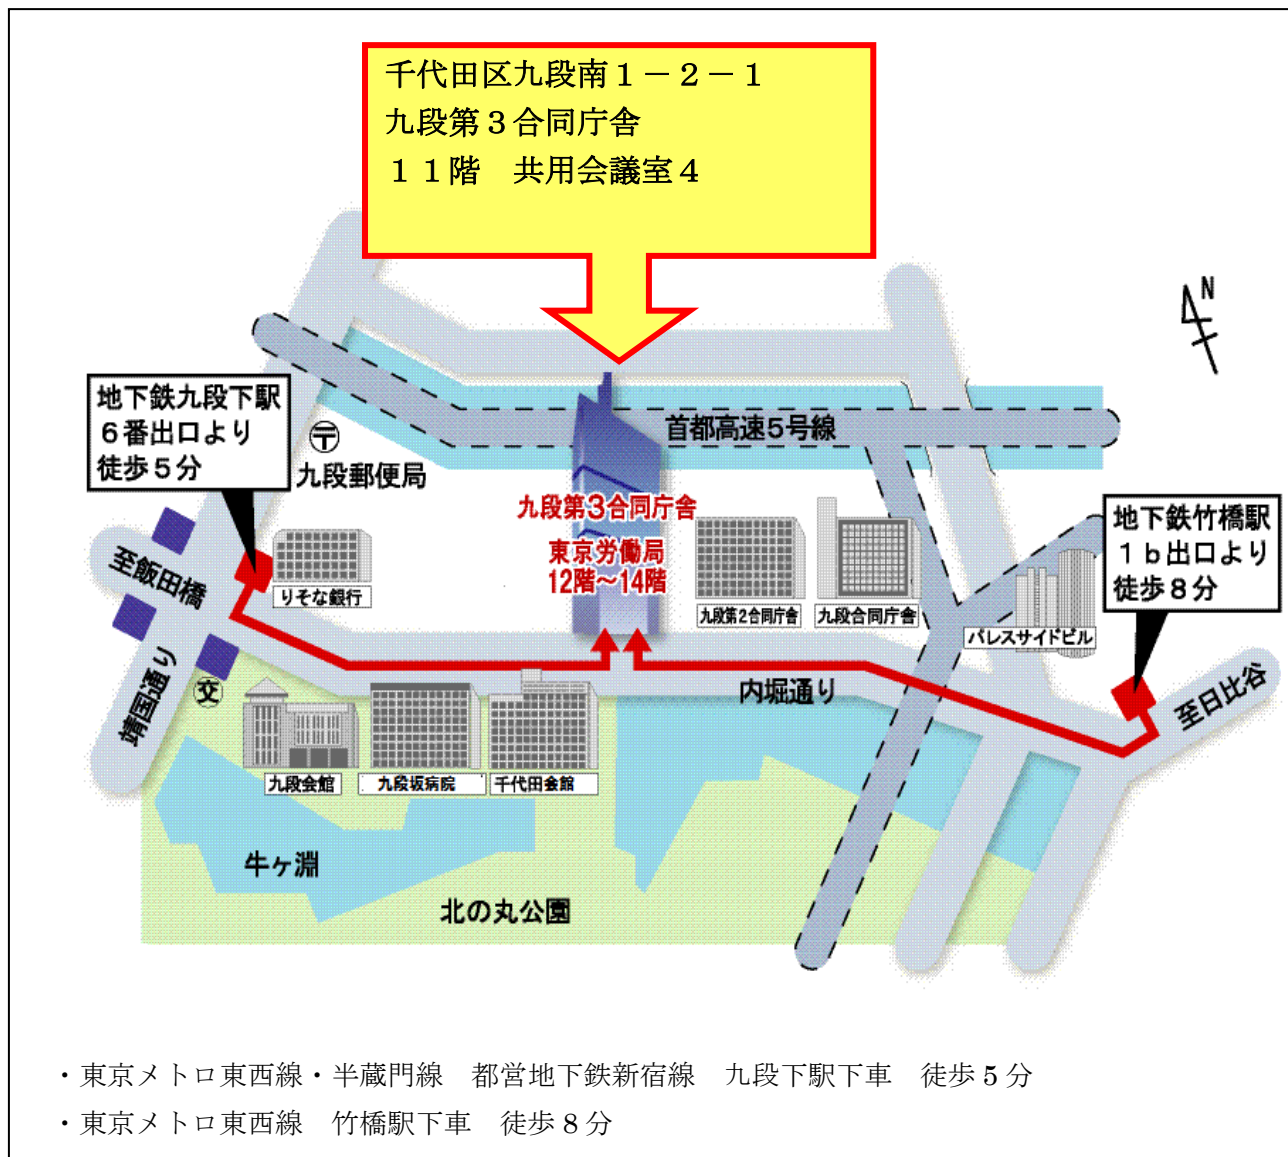

会場のご案内

[駐車場の利用について]

当局専用の駐車場はございませんので、来局の際は公共交通機関を御利用下さい。

(九段第3合同庁舎の来館者用駐車場を利用される場合、入庫から30分を過ぎると駐車料金が発生します。)

※庁舎内に入られましたら、エレベーターにて11階までお越してください。

エレベーターホール入口では、警備員に行先(11階共用会議室)をお伝えください。