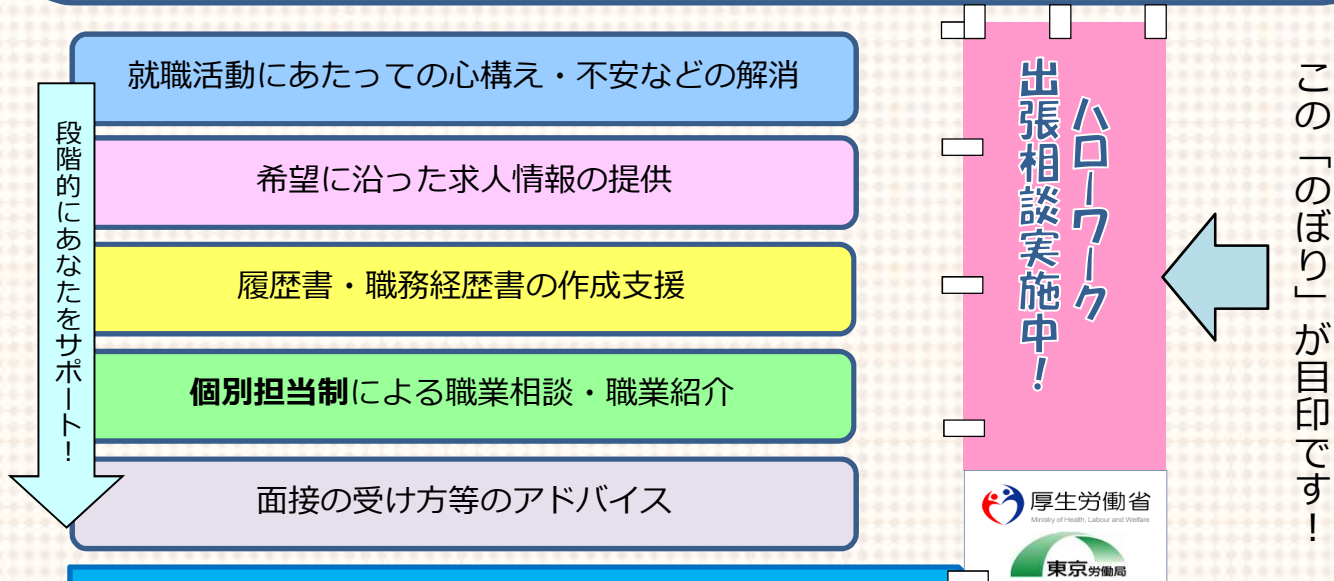

# 出張ハローワーク！ひとり親全カサポートキャンペーンの概要

## ひとり親全カサポートキャンペーン (実施期間：令和元年8月1日～8月31日)

ハローワークでは児童扶養手当を受給しているお母さん、お父さんの就職をお手伝いします。この機会にステップアップを目指しませんか？

ハローワークが「**全力**」でサポートします！