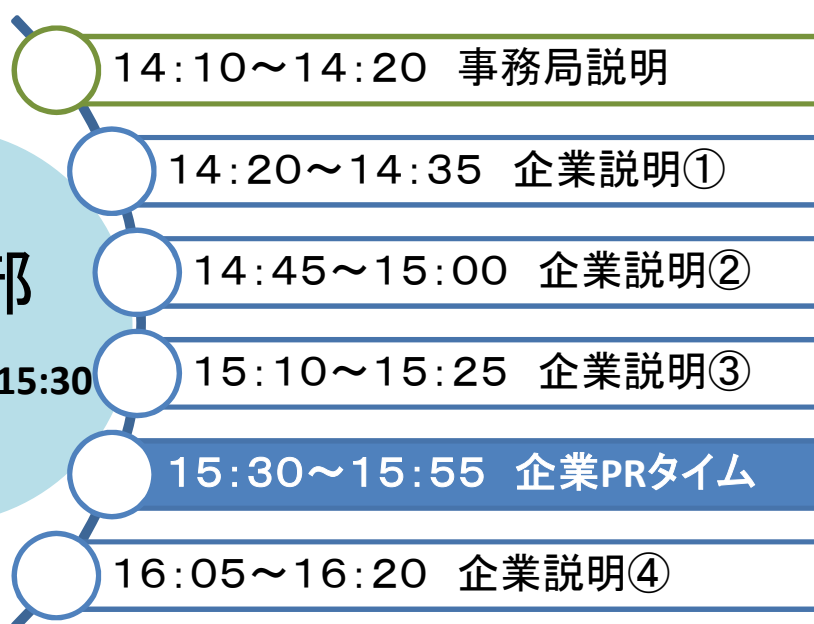

第2部

受付 14:00～15:30

※生徒は、第1部と第2部で<完全入替制>となります。
※企業は、日毎の参加となります。約75社(25社×3日間)

※**企業PRタイム**では、参加企業から1社1分程度のお話を聞くことができます。企業PRタイムに参加すると、約25社の企業PRを聞くことができますよ！

※企業PRタイムの後にも、企業説明が1回ありますので、気になる企業があったら、説明を聞きましょう！