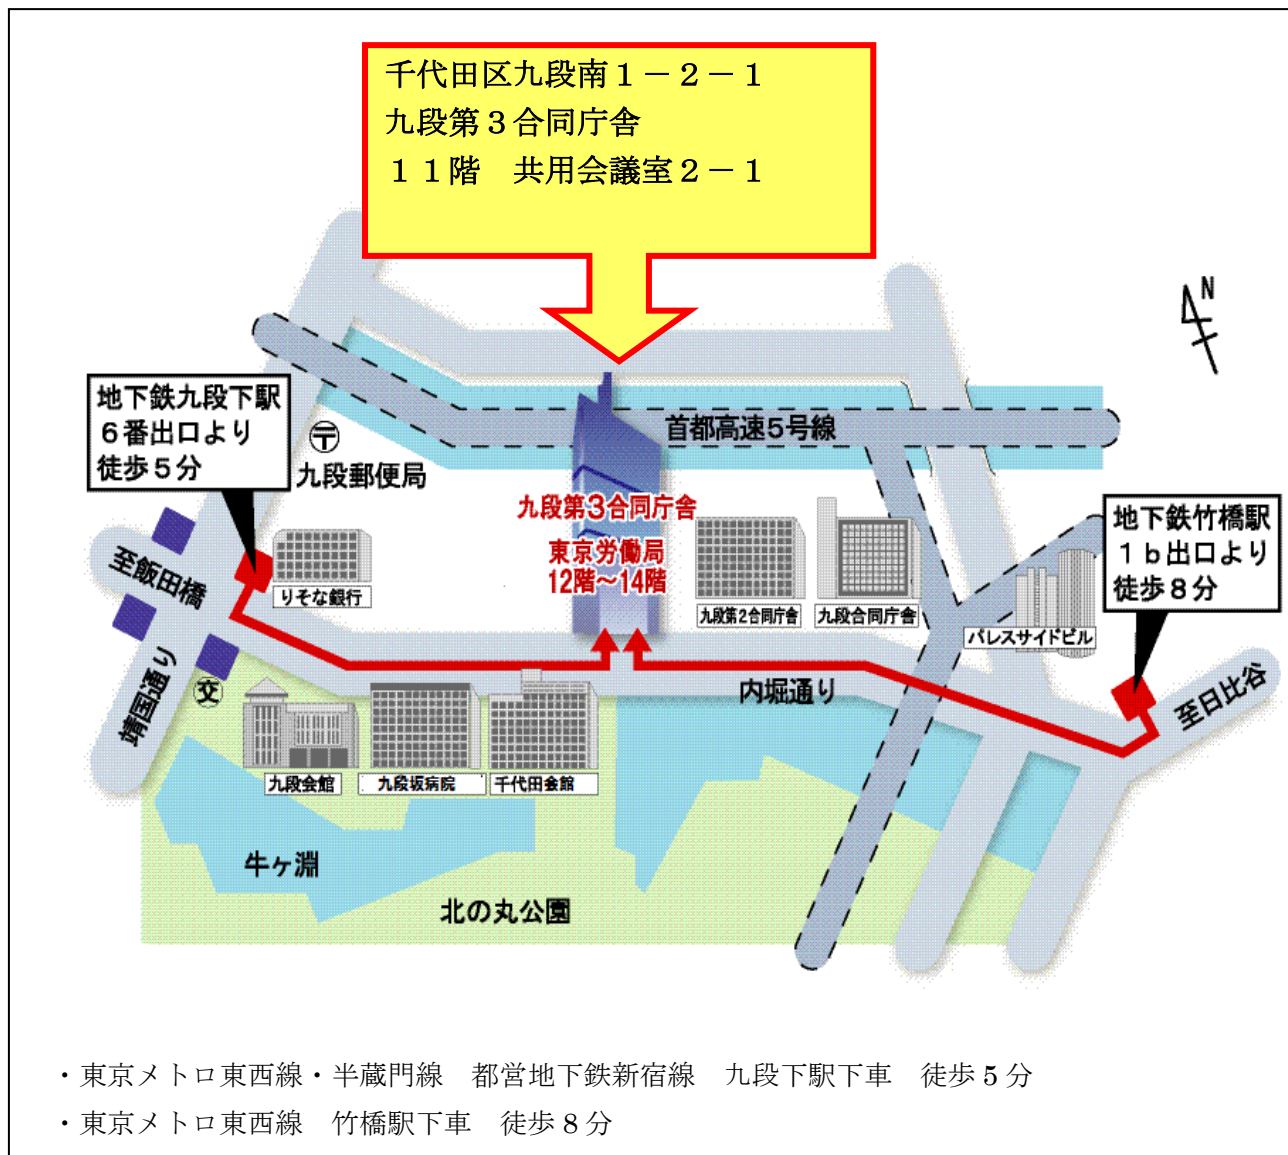

会場のご案内

[駐車場の利用について]

当局専用の駐車場はございませんので、来局の際は公共交通機関を御利用下さい。

(九段第3合同庁舎の来館者用駐車場を利用される場合、入庫から30分を過ぎると駐車料金が発生します。)

※庁舎内に入られましたら、エレベーターにて11階までお越してください。

エレベーターホール入口では、警備員に行先(11階共用会議室)をお伝えください。