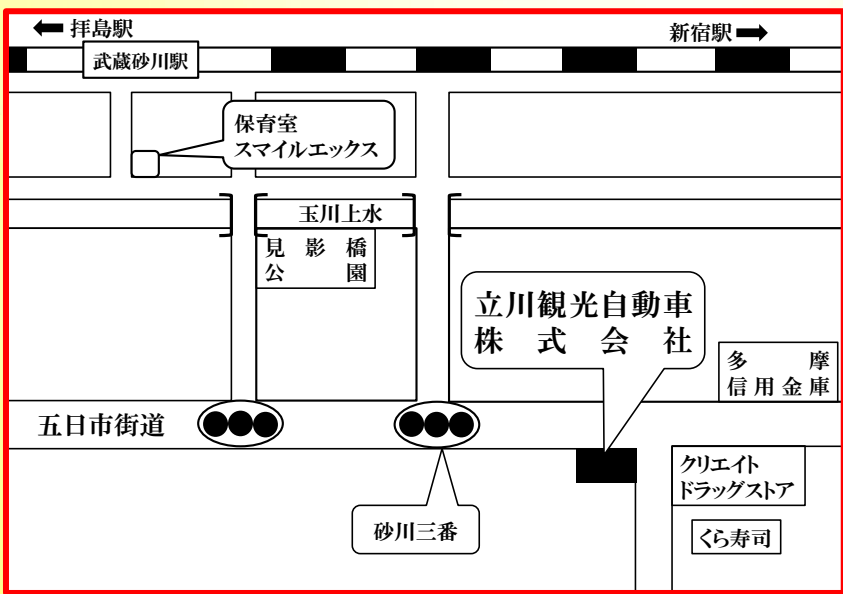

<所在地>
立川市砂川町1-49-7

西武拝島線 武蔵砂川駅から
徒歩10分