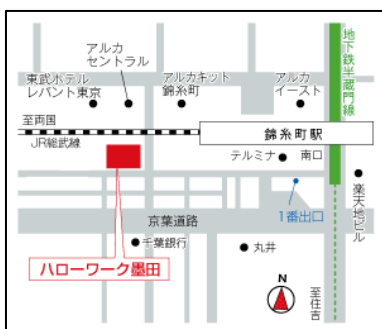

保育仕事セミナー入門

保育関係の仕事はどのような種類があるのだろうか？

子供が好きだけど、自分でもできるのかな？

未経験でも仕事はあるの？ 今からでも保育士になれるの？

日時：11月27日（火）10:00～11:30

場所：ハローワーク墨田 3F 大会議室

- ・ 保育園(所)とはどのようなものか
- ・ 保育園(所)の種類および組織図
- ・ ビデオ上映
- ・ 保育補助とは
- ・ 保育士資格の取得方法について

※保育関連の訓練についてご案内があります。

お持物：筆記用具・受給者資格者証（雇用保険受給中の方）

◆お問合せ・お申込み

ハローワーク墨田 人材確保就職支援コーナー（15番）

☎ 03(5669)8609 49#（平日 8:30～17:15）

お仕事探し・イベント情報は web から

ハローワーク墨田

検索