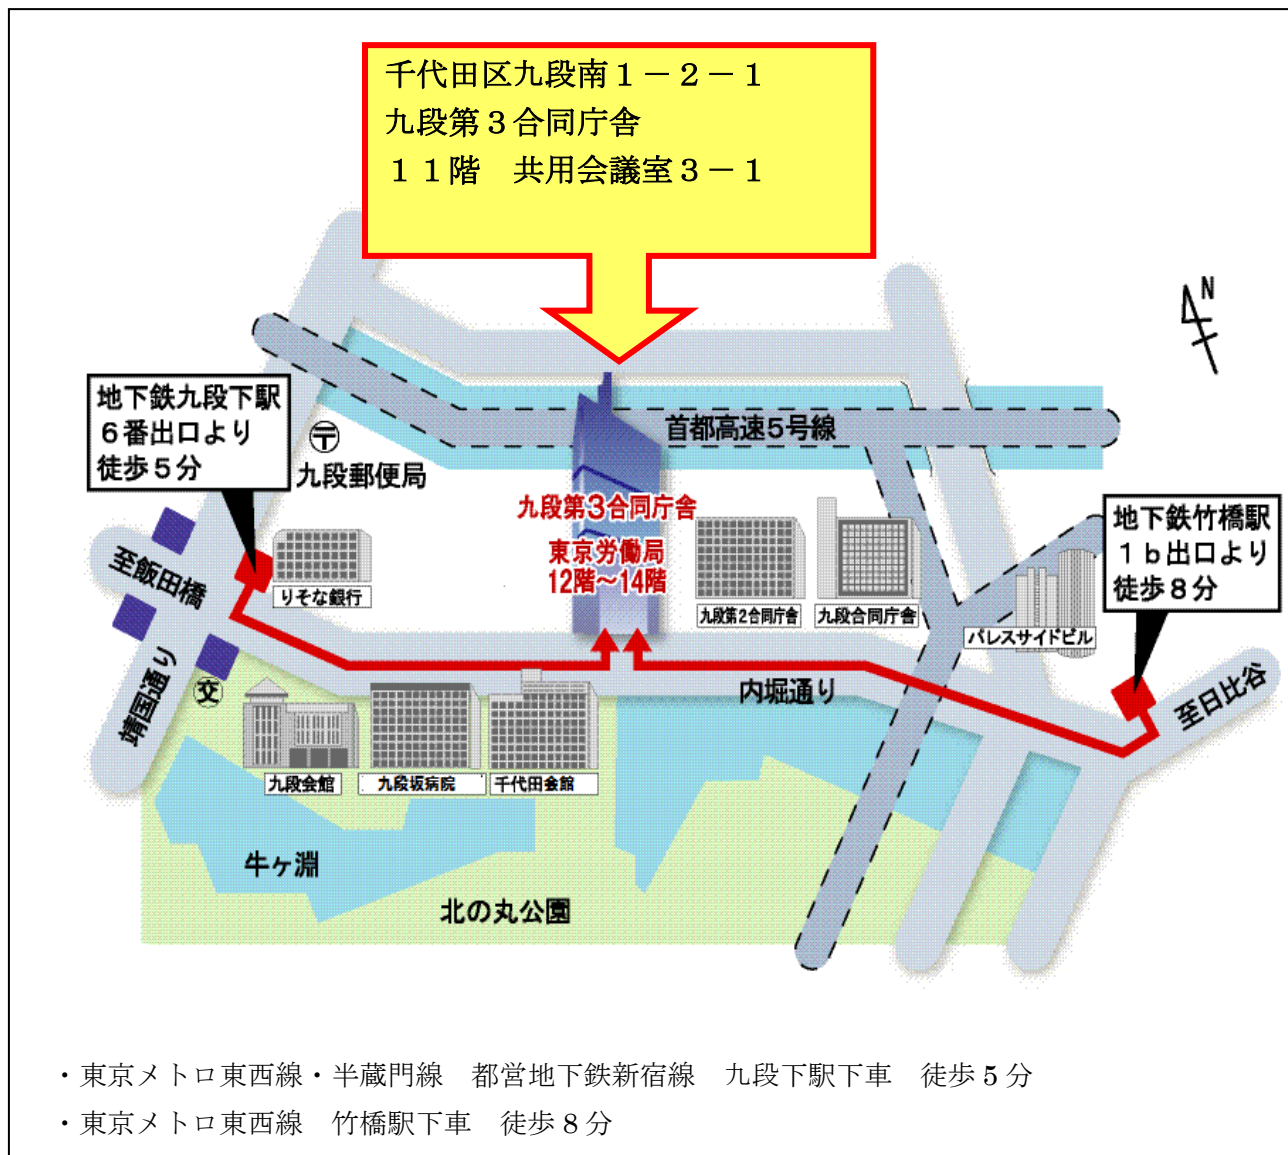

会場のご案内

[駐車場の利用について]

当局専用の駐車場はございませんので、来局の際は公共交通機関を御利用下さい。

(九段第3合同庁舎の来館者用駐車場を利用される場合、入庫から30分を過ぎると駐車料金が発生します。)

※庁舎内に入られましたら、エレベーターにて11階までお越してください。

エレベーターホール入口では、警備員に行先(11階共用会議室)をお伝えください。