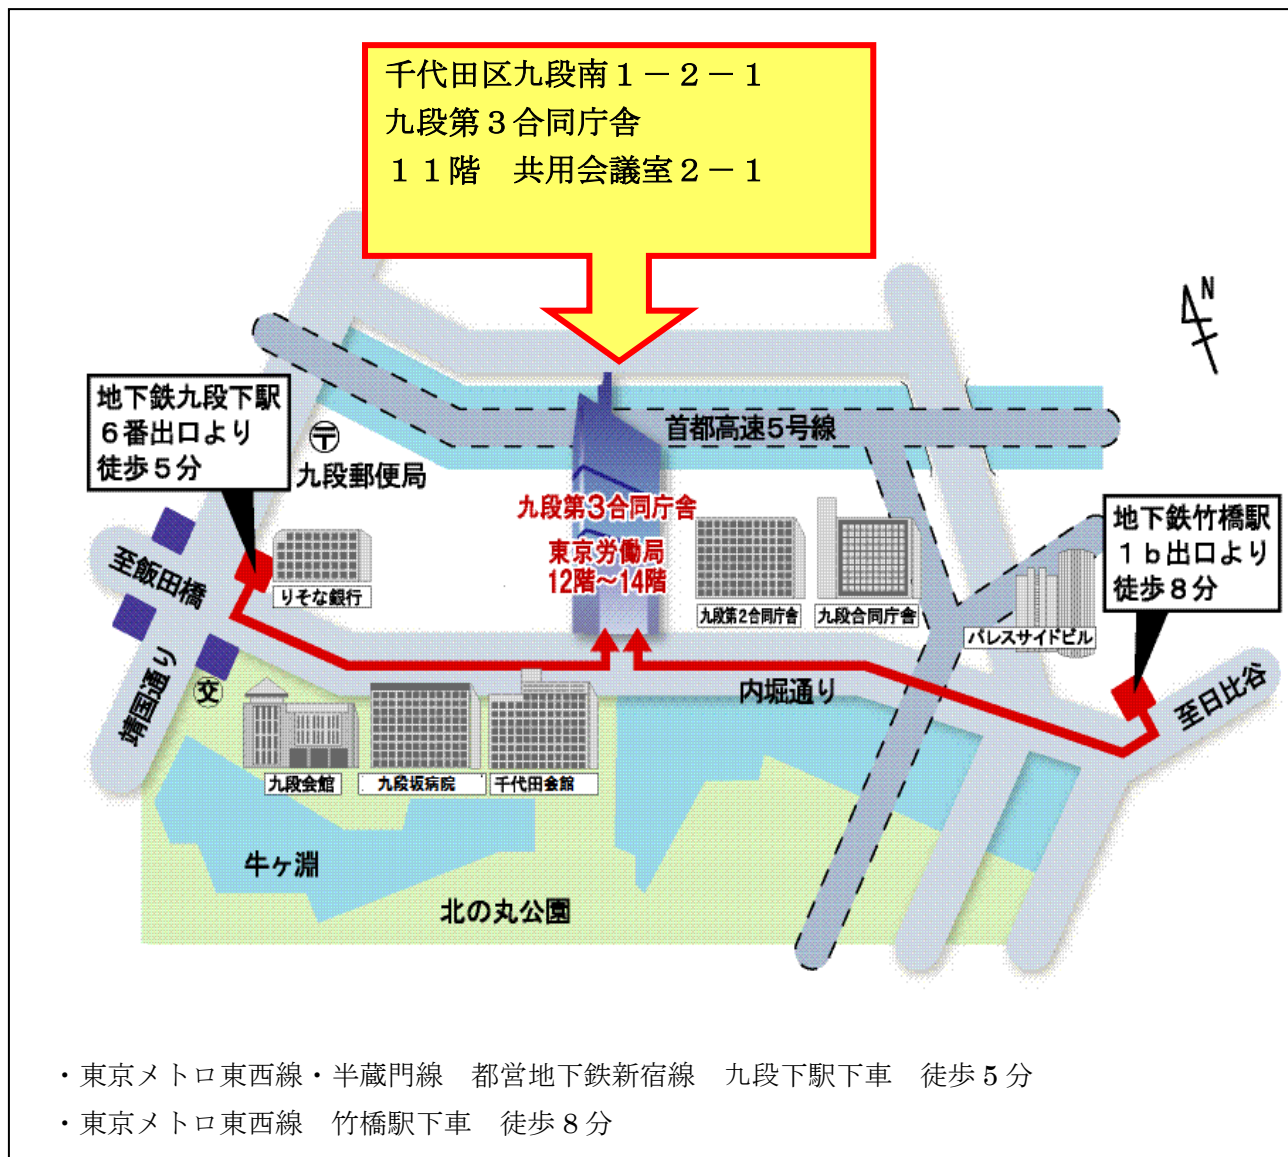

## 会場のご案内

### [駐車場の利用について]

当局専用の駐車場はございませんので、来局の際は公共交通機関を御利用下さい。

(九段第3合同庁舎の来館者用駐車場を利用される場合、入庫から30分を過ぎると駐車料金が発生します。)

※庁舎内に入られましたら、エレベーターにて11階までお越してください。

エレベーターホール入口では、警備員に行先(11階共用会議室)をお伝えください。