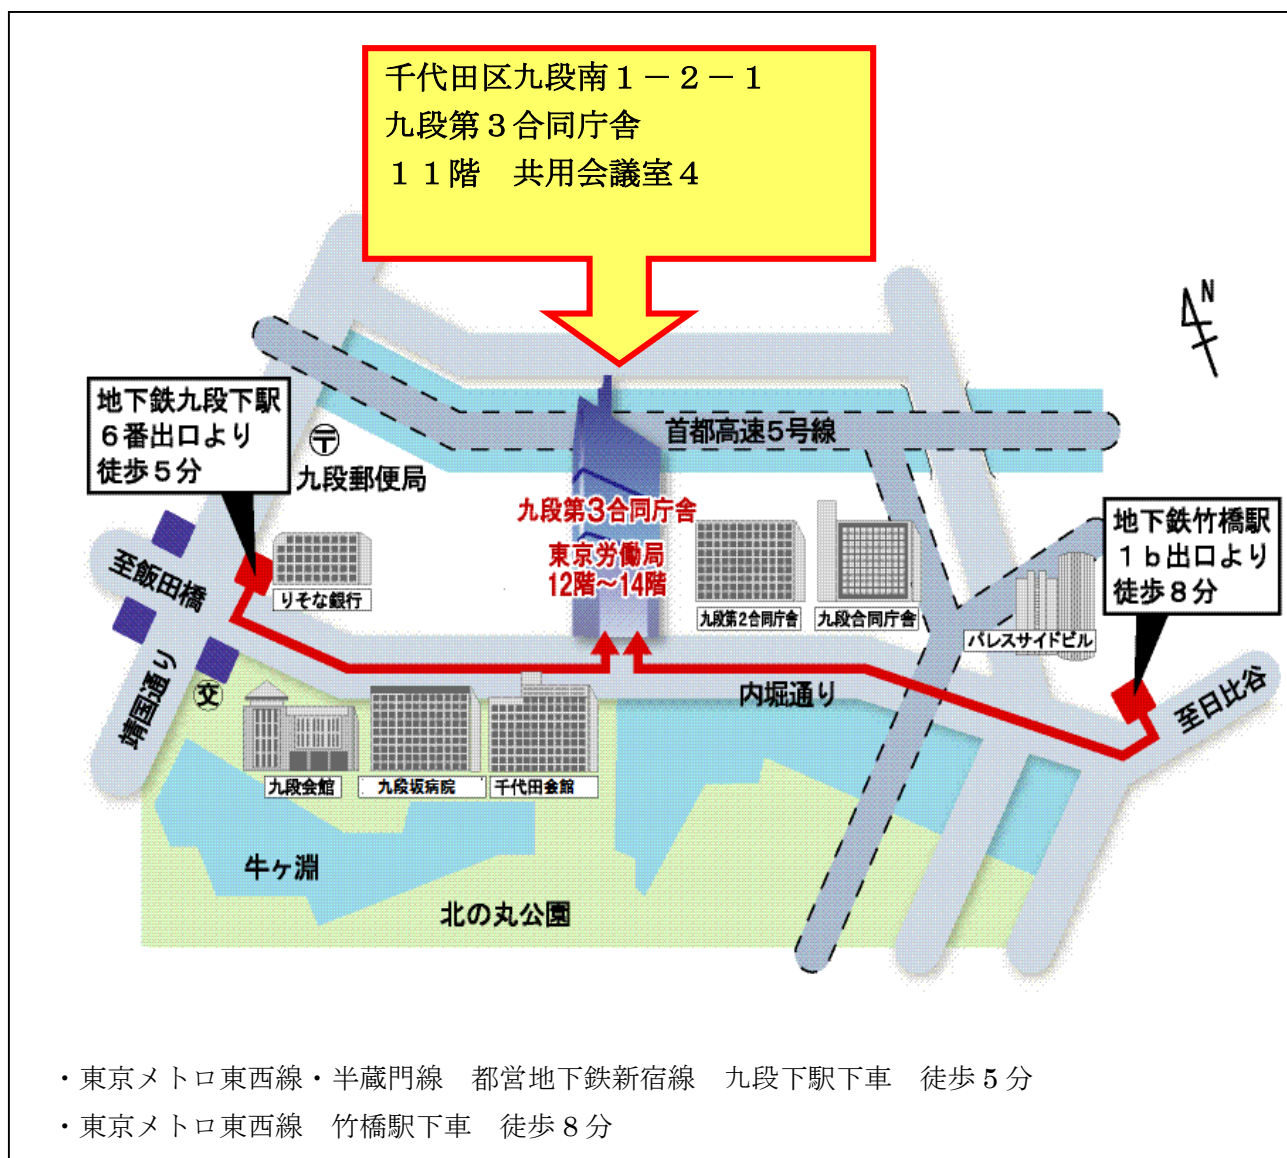

会場のご案内

[駐車場の利用について]

当局専用の駐車場はございませんので、来局の際は公共交通機関を御利用下さい。

(九段第3合同庁舎の来館者用駐車場を利用される場合、入庫から30分を過ぎると駐車料金が発生します。)

※庁舎内に入られましたら、エレベーターにて11階までお越してください。

エレベーターホール入口では、警備員に行先(11階共用会議室)をお伝えください。