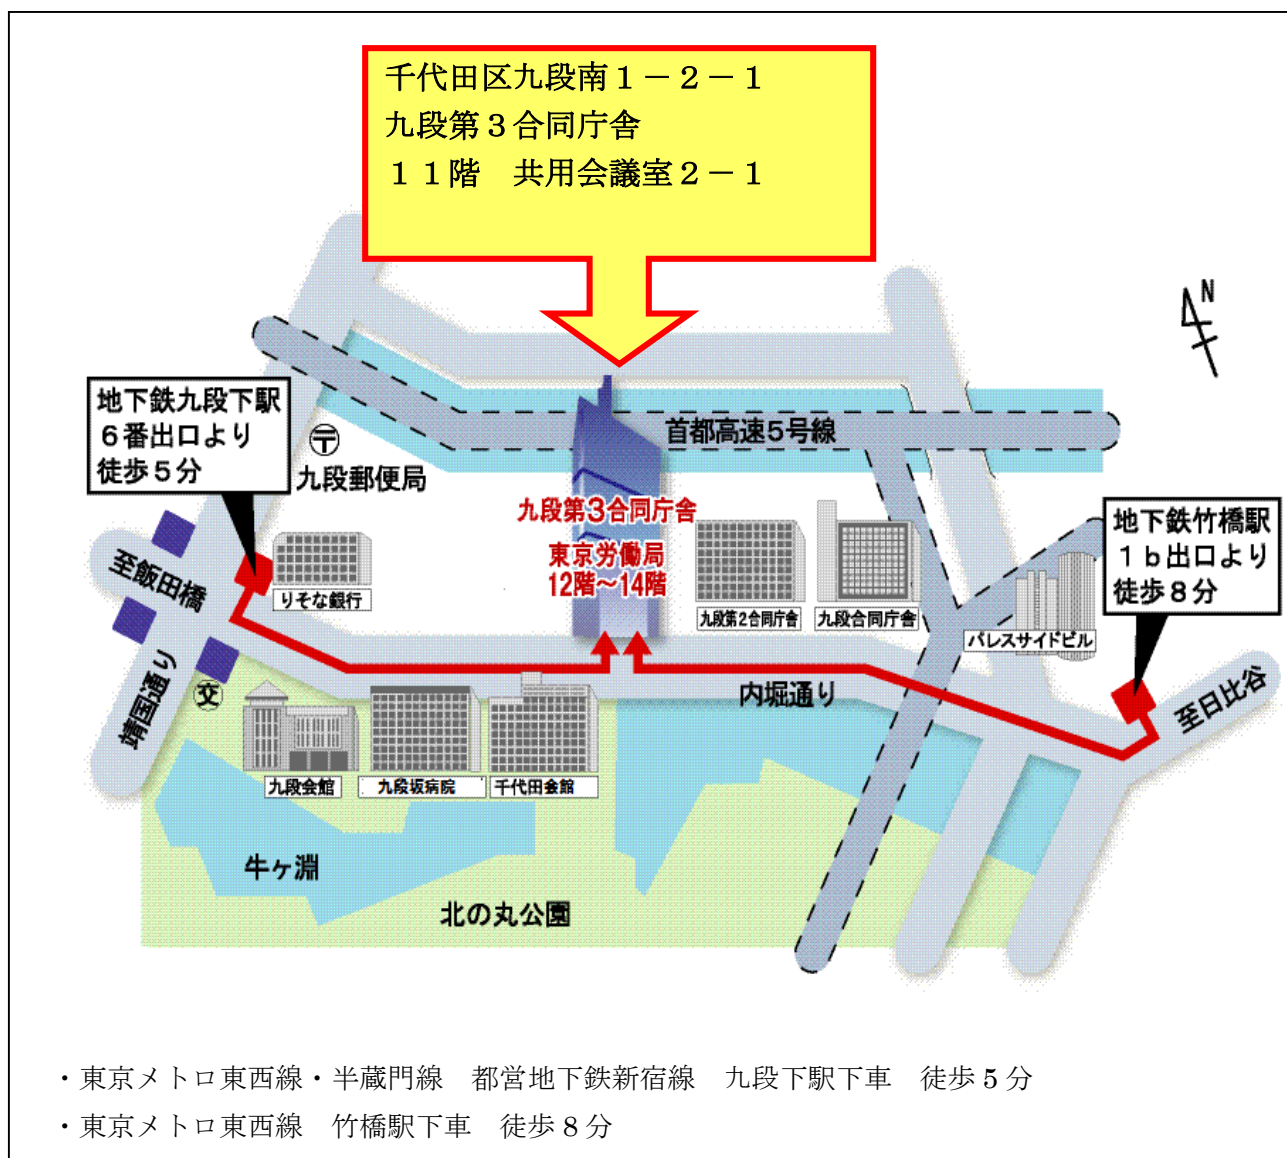

会場のご案内

[駐車場の利用について]

当局専用の駐車場はございませんので、来局の際は公共交通機関を御利用下さい。

(九段第3合同庁舎の来館者用駐車場を利用される場合、入庫から30分を過ぎると駐車料金が発生します。)

※庁舎内に入られましたら、エレベーターにて11階までお越しく下さい。

エレベーターホール入口では、警備員に行先(11階共用会議室)をお伝えください。